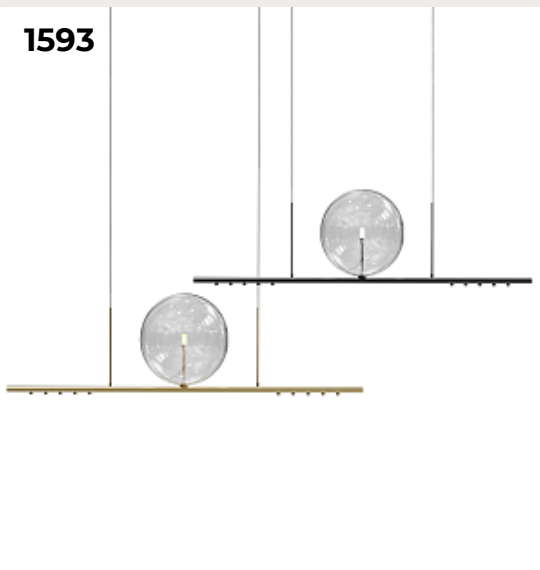

1593

1594

1593.

TAYSAN by Romatti

Код: MD3075-1 (2 варианта)

[Открыть на сайте](#)

1594.

Люстра EPICLA by Romatti

Код: SL1656.103.08

[Открыть на сайте](#)

1595.

FORMENTERA by Market Set

Код: OL5529 (3 варианта)

[Открыть на сайте](#)

1596.

Люстра LOVERA by Romatti

Код: SL1633.203.04

[Открыть на сайте](#)

1595

1596