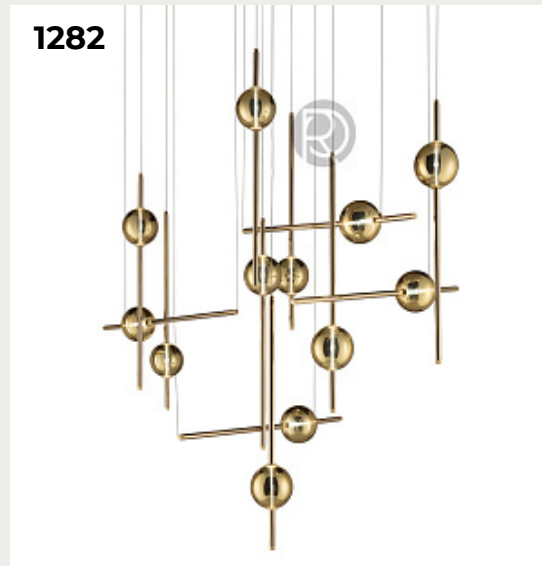

1281.

AKVOFALO by Romatti

Код: L11121 (3 варианта)

[Открыть на сайте](#)

1282.

MIKADO by Euroluce

Код: OL5243

[Открыть на сайте](#)

1283.

NEVA by Euroluce

Код: OL5232 (2 варианта)

[Открыть на сайте](#)

1284.

Люстра Onda Modern

Код: FR5182PL-06FG

[Открыть на сайте](#)