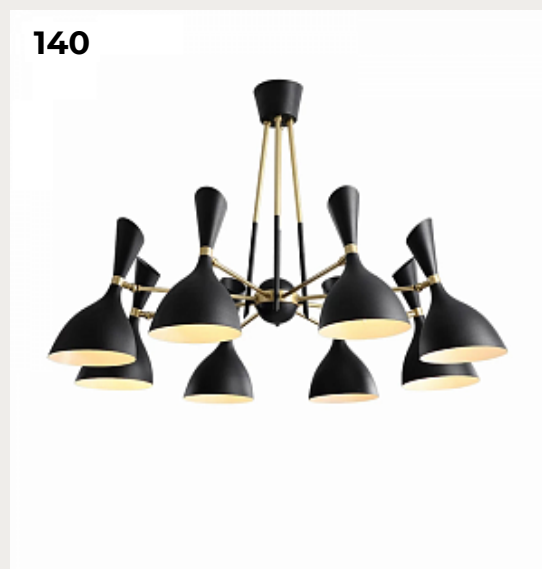

**Rochillon Long by Romatti**

Код: L2839 (3 варианта)

[Открыть на сайте](#)

140.

**RASTO by Romatti**

Код: L1518 (8 вариантов)

[Открыть на сайте](#)

141