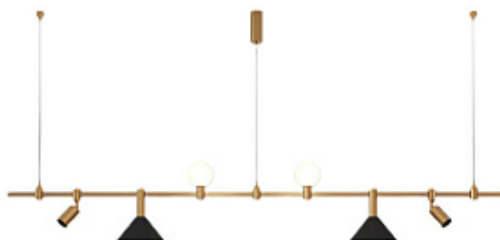

1669

1670

1671

1672

1669.

Люстра FELERO by Romatti

Код: SL1657.203.06

[Открыть на сайте](#)

1670.

AGLEY by Romatti

Код: YM-Z003

[Открыть на сайте](#)

1671.

OLLASTA by Romatti

Код: L15131

[Открыть на сайте](#)

1672.

FALCONE by Romatti

Код: MD1901A (3 варианта)

[Открыть на сайте](#)