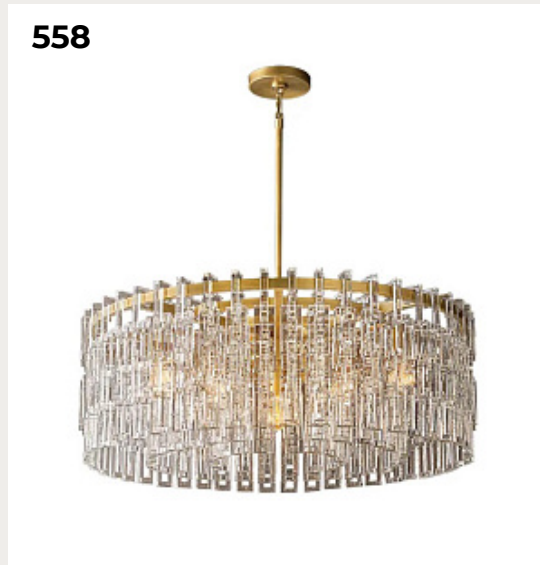

[Открыть на сайте](#)

556.

**Люстра RENTOS by Romatti**

Код: MOD080CL-06CH

[Открыть на сайте](#)

555

556

557.