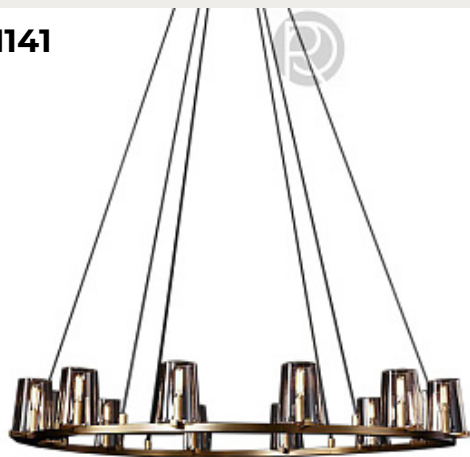

1141

1142

1143

1144

1141.

KONIGIN by Romatti

Код: L5162 (12 вариантов)

[Открыть на сайте](#)

1142.

ROCCO by Arteriors

Код: OL5433

[Открыть на сайте](#)

1143.

GELIOUS by Romatti

Код: 9013 (3 варианта)

[Открыть на сайте](#)

1144.

AONT COOL by Romatti

Код: 6036 (5 вариантов)

[Открыть на сайте](#)