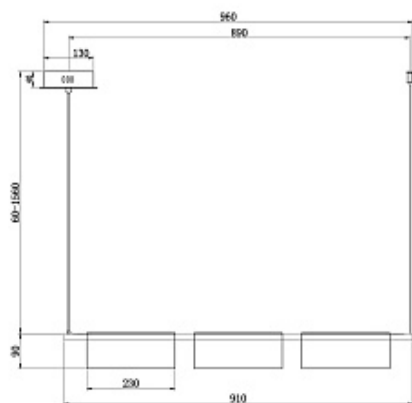

1745

1746

1745.

Люстра Stick Modern

Код: FR5395PL-L12B

[Открыть на сайте](#)

1746.

BELDEN by Visual Comfort

Код: OL5524 (2 варианта)

[Открыть на сайте](#)

1747.

WESTERIA by Romatti

Код: L16126 (6 вариантов)

[Открыть на сайте](#)

1748.

WANERA by Romatti

Код: MD8315 (3 варианта)

[Открыть на сайте](#)

1747

1748