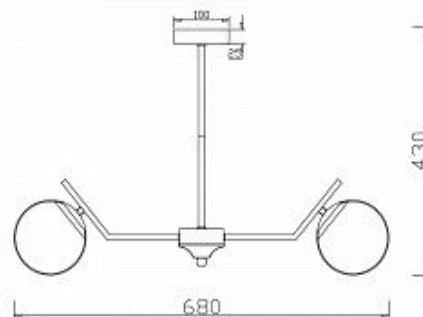

1048.

**MOONROCK by Romatti**

Код: FR5173PL-06BS

[Открыть на сайте](#)

1047

1048

1049

1050