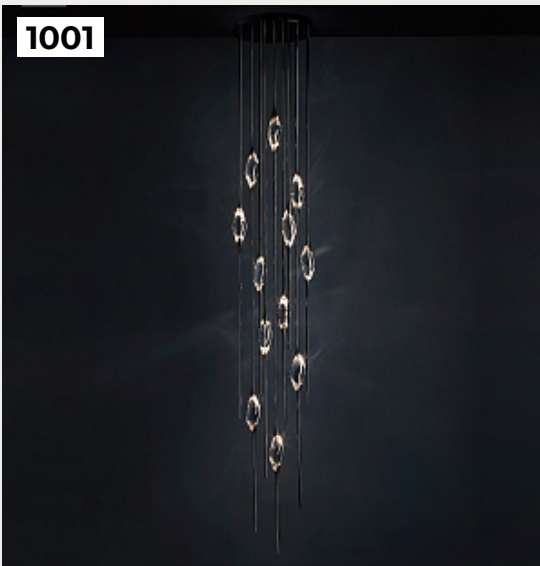

1000.

**Люстра MANINE by Romatti**

Код: SL1171.303.06

[Открыть на сайте](#)

999

1000

1001.

**IL PEZZO TWELVE CLUSTER by Il Pezzo Mancante**