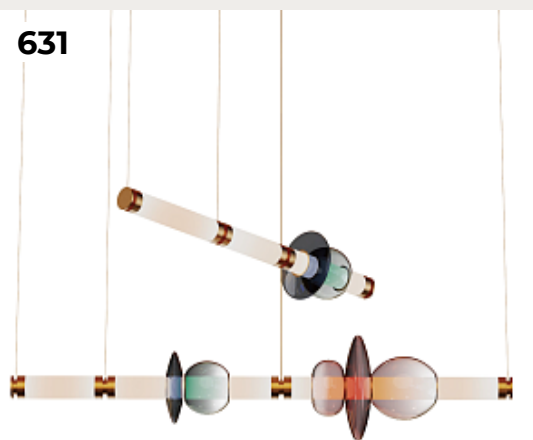

[Открыть на сайте](#)

632.

**Люстра REMANT by Romatti**

Код: ARM006PL-06G

[Открыть на сайте](#)

631

632

633