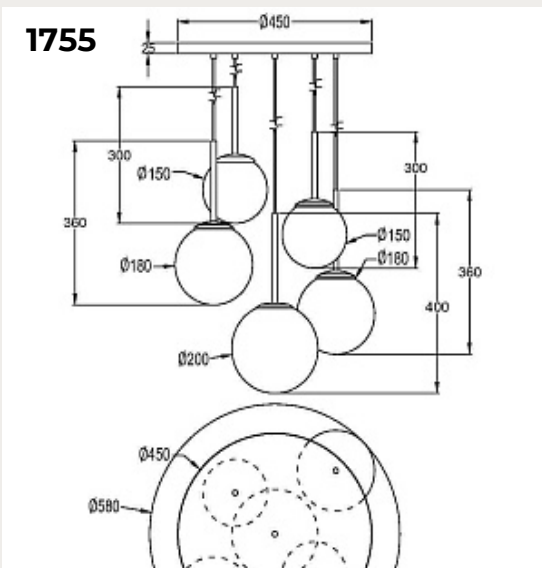

**Люстра LOVERA by Romatti**

Код: SL1633.203.16

[Открыть на сайте](#)

1755

1756

1757

1758

1757.