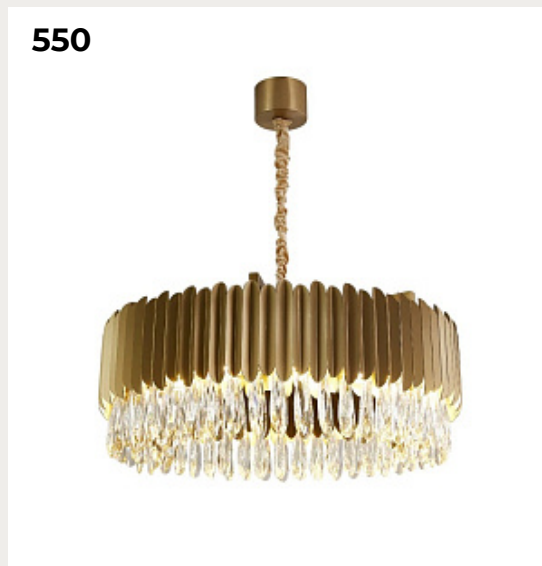

550

549.

**Люстра LUCHOS by Romatti**

Код: SL6105.213.01

[Открыть на сайте](#)

550.

**IVREN by Romatti**

Код: L11287 (12 вариантов)