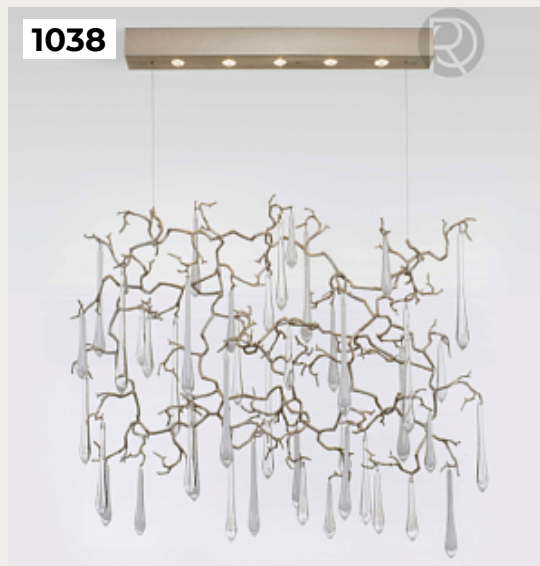

1037

1038

1037.

ORU by Romatti

Код: L5466 (2 варианта)

[Открыть на сайте](#)

1038.

AQUA RETANGULO by SERIP

Код: OL5155 (4 варианта)

[Открыть на сайте](#)

1039.

RUSTUN by Romatti

Код: L11296 (5 вариантов)

[Открыть на сайте](#)

1040.

Люстра FERNO by Romatti

Код: MOD070PL-L48B3K

[Открыть на сайте](#)

1039

1040