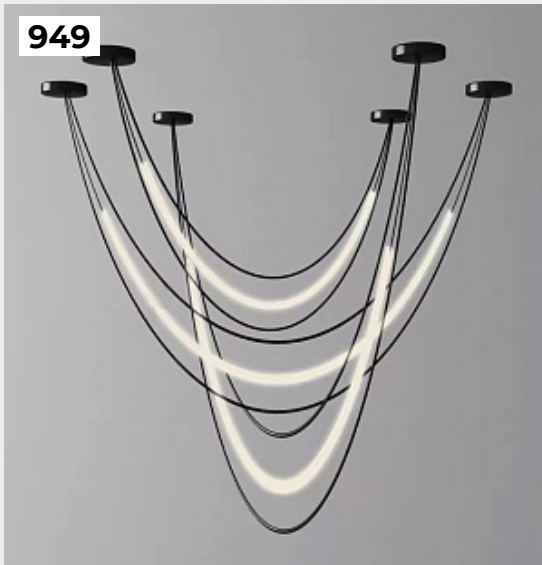

949.

ROXA by Romatti

Код: TH7530-3

[Открыть на сайте](#)

950.

Люстра BERAS by Romatti

Код: FR5004PL-04CH

[Открыть на сайте](#)

951.

LEONOS by Romatti

Код: M-713S (4 варианта)

[Открыть на сайте](#)

952.

Люстра HASIO by Romatti

Код: MOD097PL-08CH

[Открыть на сайте](#)