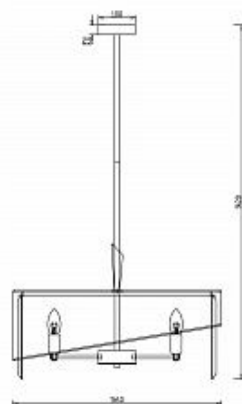

1145

1146

1145.

KOLLETE by Romatti

Код: L11297

[Открыть на сайте](#)

1146.

ESSENTIAL by Euroluce

Код: OL5233 (4 варианта)

[Открыть на сайте](#)

1147.

HORUS by BRABBU

Код: OL5376 (2 варианта)

[Открыть на сайте](#)

1148.

Люстра EPSE by Romatti

Код: FR5170PL-08N

[Открыть на сайте](#)

1147

1148