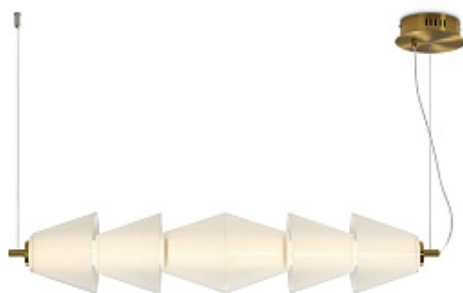

**CAVELLA by Romatti**

Код: L11456 (3 варианта)

[Открыть на сайте](#)

1987

1988

1989

1990

1991