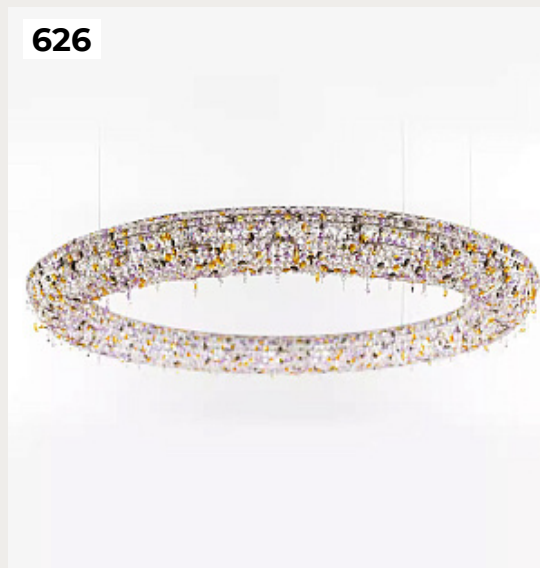

625.

ENTERPRI by Romatti

Код: L5114 (2 варианта)

[Открыть на сайте](#)

626.

LUKSE by Romatti

Код: TH2002 (6 вариантов)

[Открыть на сайте](#)

627.

LULU by Romatti

Код: L4211 (10 вариантов)

[Открыть на сайте](#)

628.

OREGON by Romatti

Код: TH164 (3 варианта)

[Открыть на сайте](#)