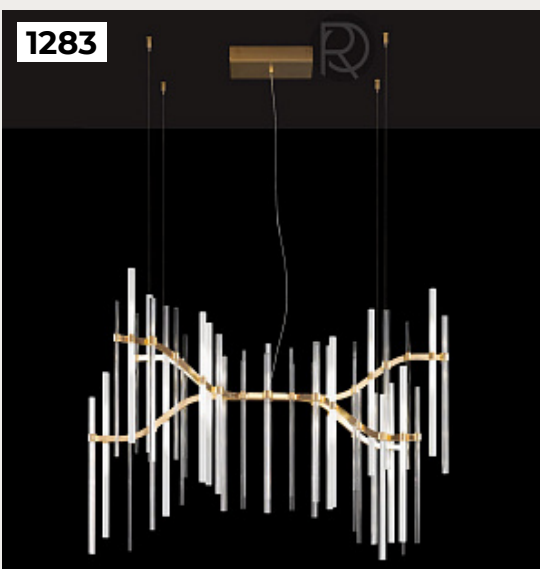

Код: OL5232 (2 варианта)

[Открыть на сайте](#)

1284.

**Люстра Onda Modern**

Код: FR5182PL-06FG

[Открыть на сайте](#)

1285

1286