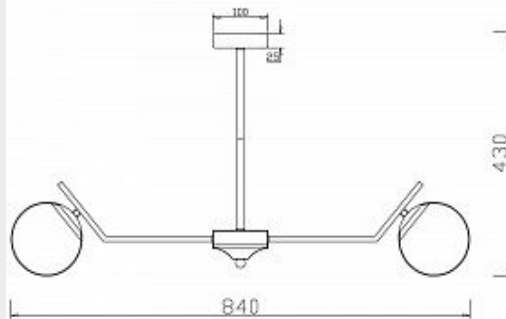

1293

1294

1293.

KOEL by Euroluce

Код: OL5237

[Открыть на сайте](#)

1294.

MOONROCK by Romatti

Код: FR5173PL-08BS

[Открыть на сайте](#)

1295.

CONE by Marc Wood

Код: OL5419 (3 варианта)

[Открыть на сайте](#)

1295

1296

1296.

BOLIVAR by Romatti

Код: L121498 (3 варианта)

[Открыть на сайте](#)