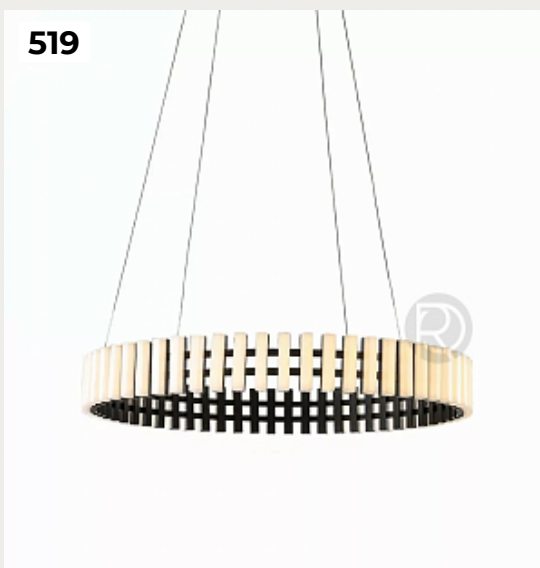

[Открыть на сайте](#)

516.

**HEGZA LUNA by Romatti**

Код: L1553

[Открыть на сайте](#)

515

516

517.