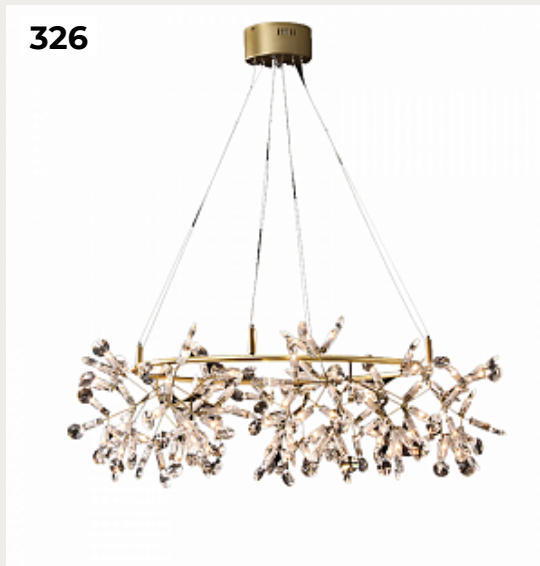

**LAURO by Romatti**

Код: L8812 (2 варианта)

[Открыть на сайте](#)

325

326

327

328

325.