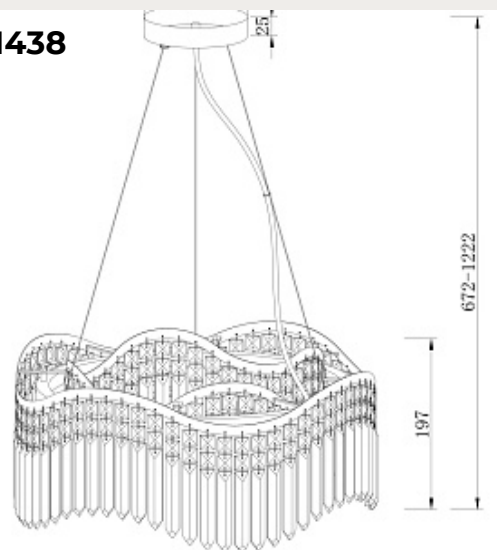

1438

1437.

MINIMALE by Romatti

Код: L5454 (2 варианта)

[Открыть на сайте](#)

1438.

Люстра Gracia Diamant Crystal

Код: DIA201PL-06G

[Открыть на сайте](#)

1439.

Люстра Enzo Modern

Код: FR5201PL-10B

[Открыть на сайте](#)

1439