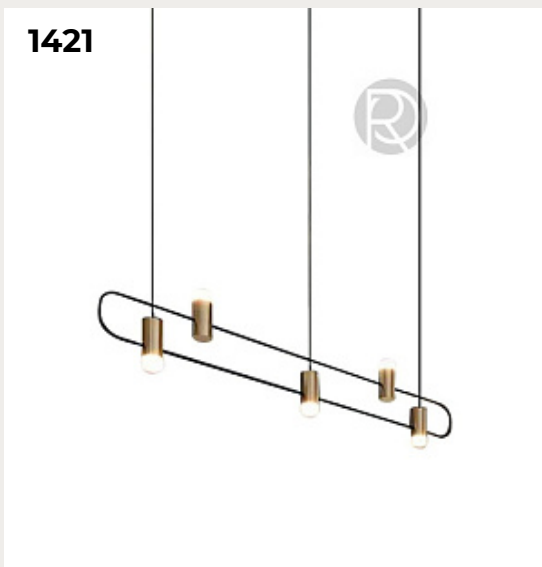

1421

1422

1423

1424

1421.

SPOTRAD by Romatti

Код: L5446 (4 варианта)

[Открыть на сайте](#)

1422.

Люстра Node Modern

Код: MOD165PL-L40G3K

[Открыть на сайте](#)

1423.

IRIS by Estiluz

Код: OL11145 (2 варианта)

[Открыть на сайте](#)

1424.

SOLLUS by Romatti

Код: MD1955A-48

[Открыть на сайте](#)