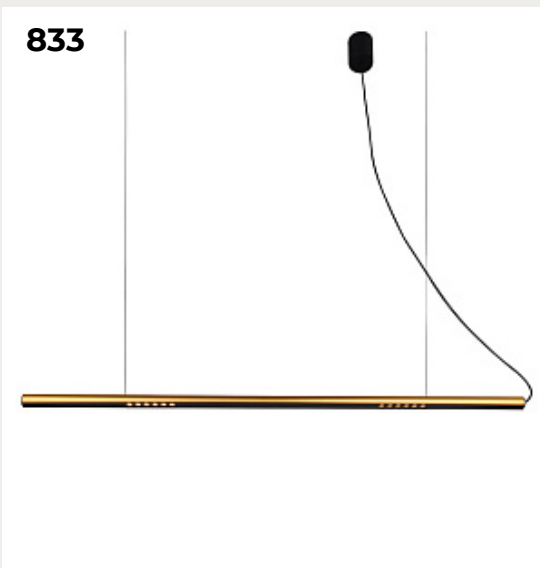

833

834

833.

TEC LINE by Romatti

Код: 9000P/1 (6 вариантов)

[Открыть на сайте](#)

834.

Люстра NICOM by Romatti

Код: FR5127PL-06B

[Открыть на сайте](#)

835.

FULLA by Romatti

Код: L11149 (3 варианта)

[Открыть на сайте](#)

836.

SHARPEN by Romatti

Код: L11299 (2 варианта)

[Открыть на сайте](#)

835

836