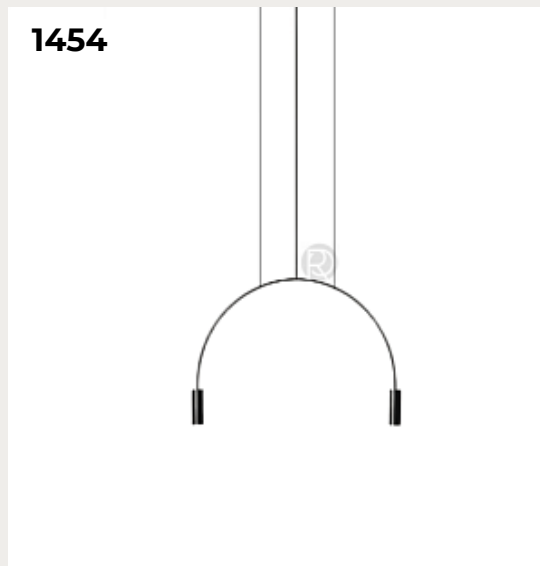

[Открыть на сайте](#)

1453

1454

1453.

**Люстра Zing Modern**

Код: FR5199PL-05B

[Открыть на сайте](#)

1454.