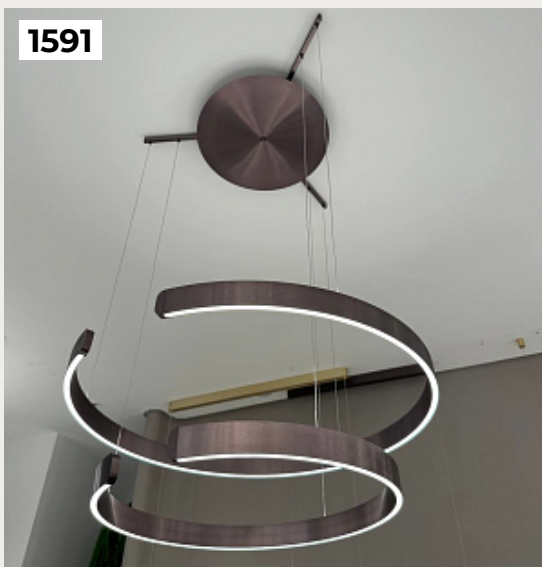

1589.

YONDER by Romatti

Код: MD3093A-6

[Открыть на сайте](#)

1590.

PULSA SPIRA by ITALAMP

Код: OL5451

[Открыть на сайте](#)

1591.

VIEGAR by Romatti

Код: 6363S1+S2-LED

[Открыть на сайте](#)

1592.

VOSGES by Bourgeois Boheme Atelier

Код: OL5391

[Открыть на сайте](#)

1591