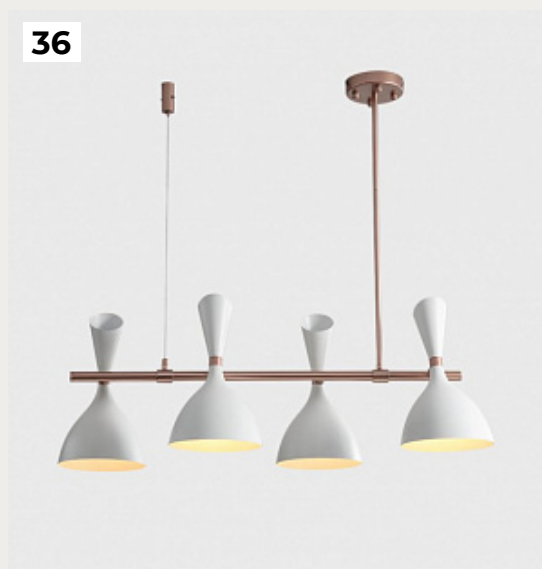

[Открыть на сайте](#)

36.

**RASTO LONG by Romatti**

Код: L561 (4 варианта)

[Открыть на сайте](#)

35

36

37