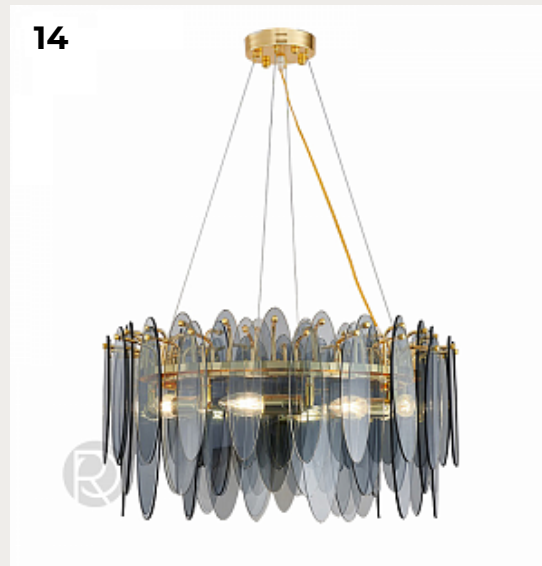

**BUBBLE GLASS by Romatti**

Код: L319 (9 вариантов)

[Открыть на сайте](#)

13.

**NUVOLE by Romatti**

Код: L1188 (8 вариантов)

[Открыть на сайте](#)

14.