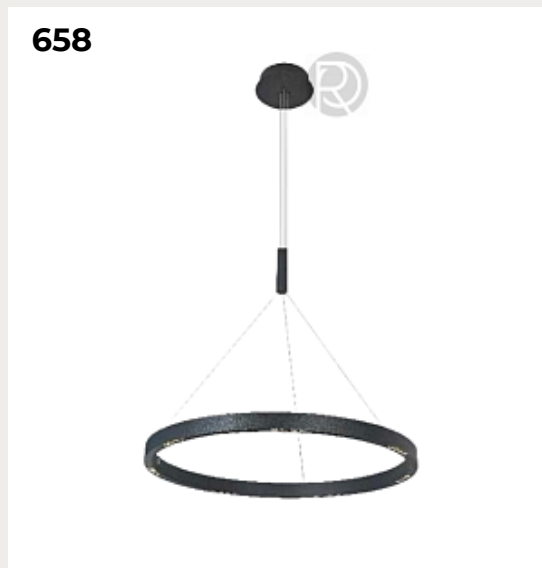

657

658

657.

Люстра EMERS by Romatti

Код: DIA002PL-09CH

[Открыть на сайте](#)

658.

FASCIA by Romatti

Код: L11126 (3 варианта)

[Открыть на сайте](#)

659.

VOA by SERIP

Код: OL5179 (2 варианта)

[Открыть на сайте](#)

660.

Люстра ONAR by Romatti

Код: MOD076PL-06N

[Открыть на сайте](#)

659

660