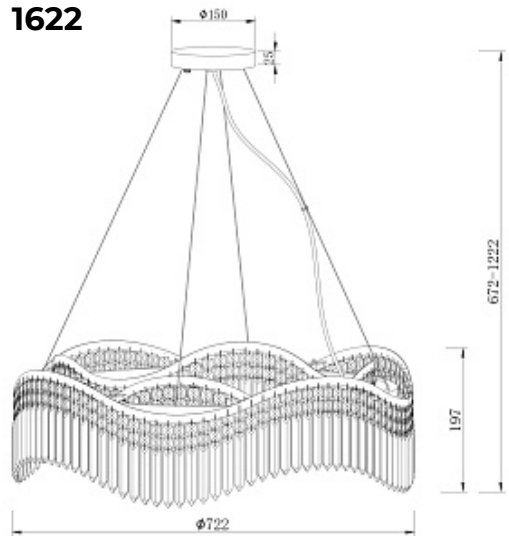

1621

1622

1623

1624

1621.

COSINESS by Market Set

Код: OL5528 (3 варианта)

[Открыть на сайте](#)

1622.

Люстра Gracia Diamant Crystal

Код: DIA201PL-10G

[Открыть на сайте](#)

1623.

Люстра ETENSE by Romatti

Код: SL6203.403.105

[Открыть на сайте](#)

1624.

KAPPS by Romatti

Код: YM-Y003

[Открыть на сайте](#)