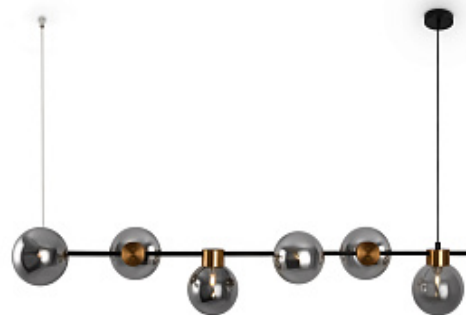

**SISO by Estiluz**

Код: OL11143 (6 вариантов)

[Открыть на сайте](#)

1531

1532

1532.

**Люстра Gatsby Modern**

Код: FR5232PL-06B1