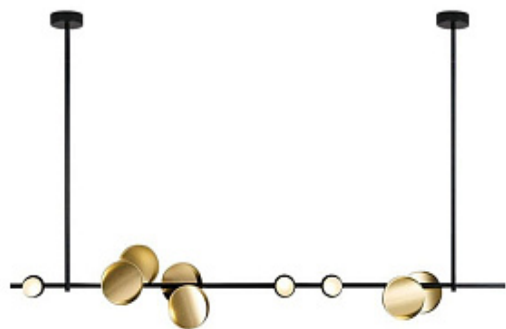

**NESTER by Romatti**

Код: MD1839A (2 варианта)

[Открыть на сайте](#)

1716.

**Люстра Pattern Modern**

Код: MOD267PL-L42G3K

[Открыть на сайте](#)

1717