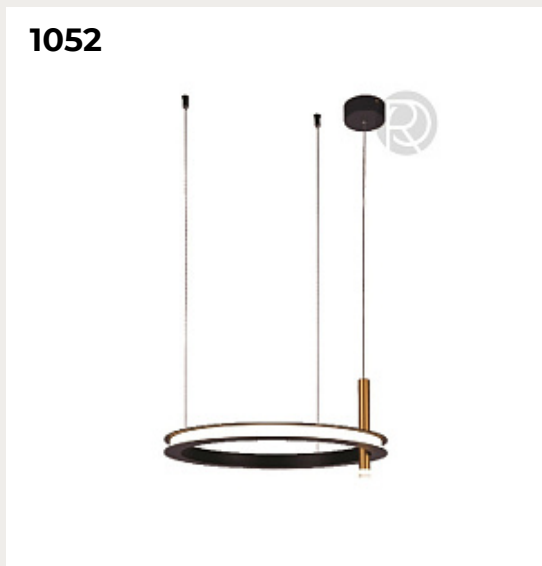

1051.

**PIERRE by Romatti**

Код: MD6009A (2 варианта)

[Открыть на сайте](#)

1051

1052

1052.

**ONETTA by Romatti**