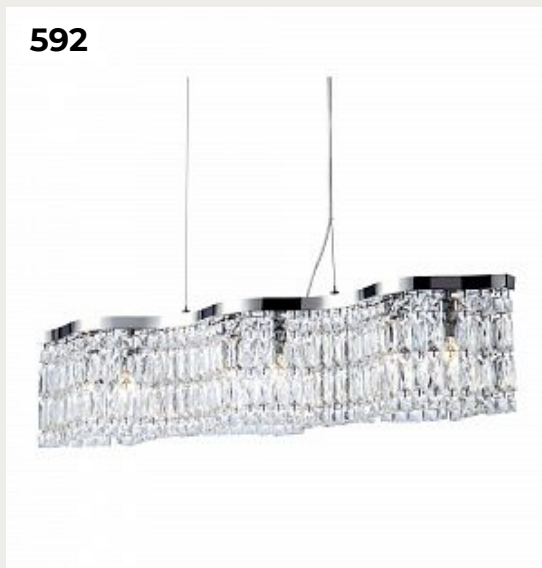

589

590

589.

MOLLY by Romatti

Код: 6011 (3 варианта)

[Открыть на сайте](#)

590.

LOE by Romatti

Код: TH2008 (7 вариантов)

[Открыть на сайте](#)

591.

NIAGARA by SERIP

Код: OL5175 (3 варианта)

[Открыть на сайте](#)

592.

Люстра DIOL by Romatti

Код: DIA005PL-06CH

[Открыть на сайте](#)

591

592