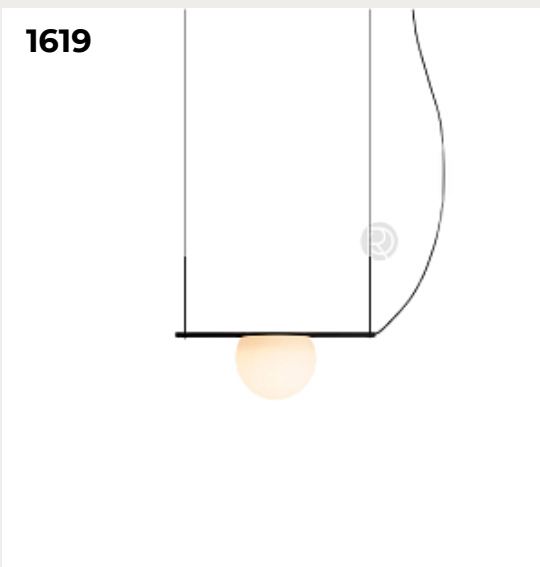

1617.

FALLEN by Romatti

Код: YM-FZ003

[Открыть на сайте](#)

1618.

Люстра LASOTRA by Romatti

Код: SL1224.203.08

[Открыть на сайте](#)

1619.

CIRC by Estiluz

Код: OL11134 (3 варианта)

[Открыть на сайте](#)

1620.

Люстра MOCA by Romatti

Код: SL1503.403.07

[Открыть на сайте](#)

1619