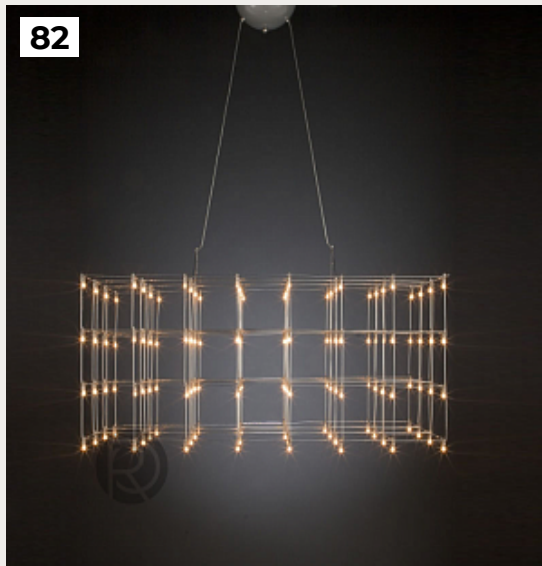

81

82

81.

LUJO by Romatti

Код: 6082 (4 варианта)

[Открыть на сайте](#)

82.

SIOLIO by Romatti

Код: L4843 (5 вариантов)

[Открыть на сайте](#)

83.

OSMAN CHANDELIER by Tooy

Код: OL133

[Открыть на сайте](#)

84.

Glass Drum by Romatti

Код: G580-1 (2 варианта)

[Открыть на сайте](#)

83

84