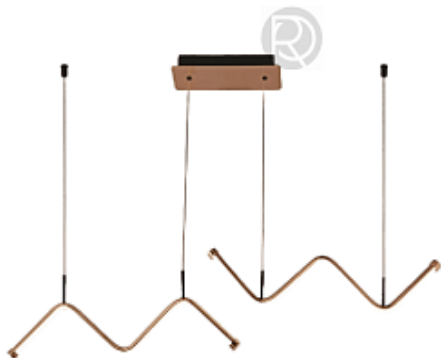

Люстра CARRY by Romatti

Код: FR5020PL-05CH

[Открыть на сайте](#)

675