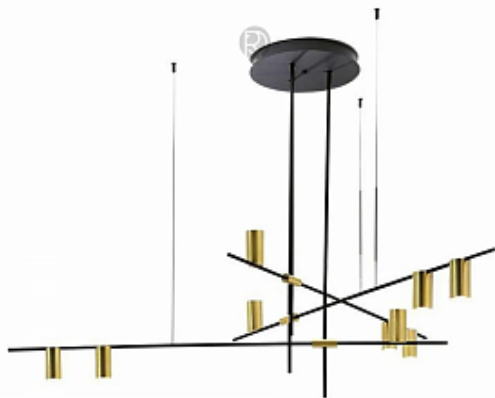

321

322

323

324

321.

GUGGENHEIM by Romatti

Код: L2523 (4 варианта)

[Открыть на сайте](#)

322.

PORTUGAL by Romatti

Код: L1254

[Открыть на сайте](#)

323.

ANKE by Romatti

Код: L1484 (2 варианта)

[Открыть на сайте](#)

324.

LAURO by Romatti

Код: L8812 (2 варианта)

[Открыть на сайте](#)