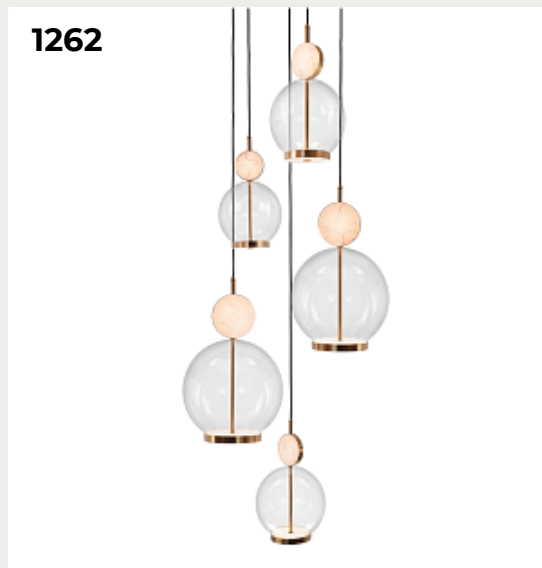

1261

1262

1263

1264

1261.

REMY by Arteriors

Код: OL5439

[Открыть на сайте](#)

1262.

ROSA by Marc Wood

Код: OL5416

[Открыть на сайте](#)

1263.

GUDEREN by Romatti

Код: L5332 (5 вариантов)

[Открыть на сайте](#)

1264.

HERMESS by Romatti

Код: TH7508 (8 вариантов)

[Открыть на сайте](#)