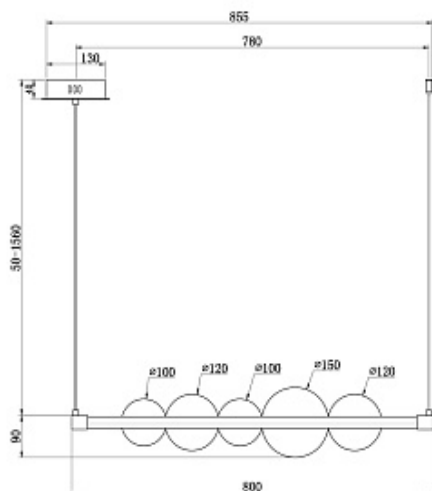

1585

1586

1587

1588

1585.

PUK LINE by TOP LIGHT

Код: OL5492 (6 вариантов)

[Открыть на сайте](#)

1586.

JENKLOU by Romatti

Код: L15122

[Открыть на сайте](#)

1587.

Люстра Glaze Modern

Код: FR5396PL-L11BS

[Открыть на сайте](#)

1588.

ZETS by Romatti

Код: YM-FJ002

[Открыть на сайте](#)