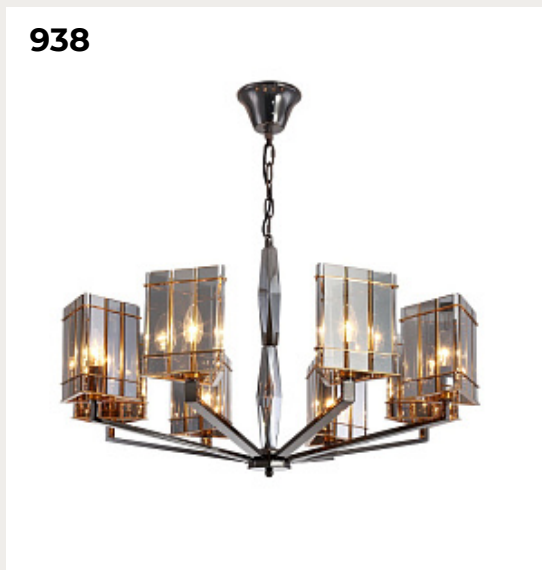

937

938

937.

ICONIC EYES by Moooi

Код: OL5226 (2 варианта)

[Открыть на сайте](#)

938.

TRAGE by Romatti

Код: L11264 (5 вариантов)

[Открыть на сайте](#)

939.

AMPLE by Romatti

Код: L11152 (2 варианта)

[Открыть на сайте](#)

940.

Люстра SESTA by Romatti

Код: SLE103602-06

[Открыть на сайте](#)

939

940