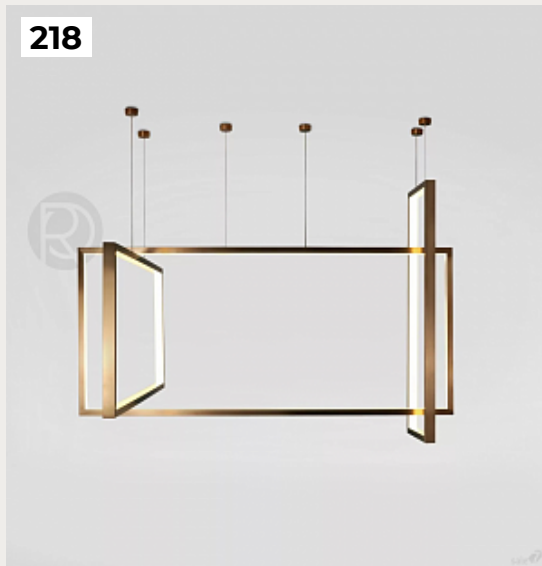

**STANLEY SUSPENSION LIGHT by  
Delightfull**

Код: OL137 (9 вариантов)

[Открыть на сайте](#)

217

218

219

220

217.