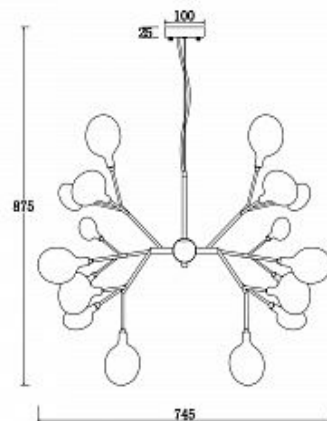

1045

1046

1045.

Люстра BAIKA by Romatti

Код: FR5166PL-06BS

[Открыть на сайте](#)

1046.

Люстра FECIAS by Romatti

Код: FR5049PL-27B

[Открыть на сайте](#)

1047.

TREVOR by Romatti

Код: L11291 (2 варианта)

[Открыть на сайте](#)

1048.

MOONROCK by Romatti

Код: FR5173PL-06BS

[Открыть на сайте](#)

1047

1048