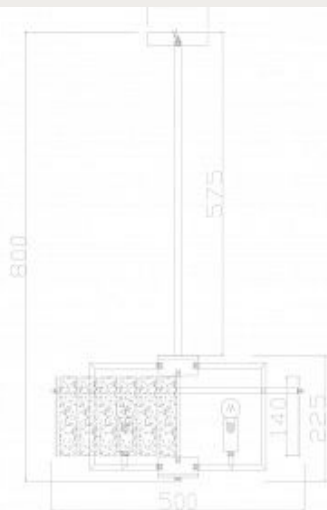

993

994

995

996

993.

Люстра BAIKA by Romatti

Код: FR5166PL-06N

[Открыть на сайте](#)

994.

Люстра SANTERMO by Romatti

Код: SLE220323-04

[Открыть на сайте](#)

995.

WALLEN by Romatti

Код: TH1005 (2 варианта)

[Открыть на сайте](#)

996.

KANISSA by Romatti

Код: TH414 (5 вариантов)

[Открыть на сайте](#)