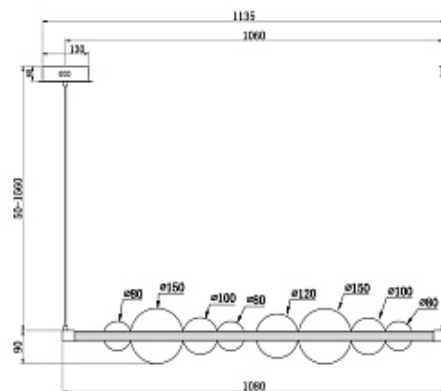

**Люстра LOVERA by Romatti**

Код: SL1633.203.16

[Открыть на сайте](#)

1755

1756

1757

1758

1757.