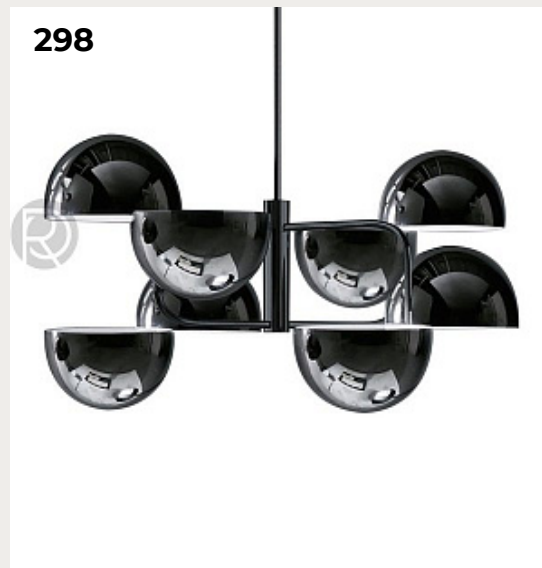

**Crown Plana by Romatti**

Код: G966-1

[Открыть на сайте](#)

296.

**POSTKRISI by Romatti**

Код: L2399

[Открыть на сайте](#)

297.