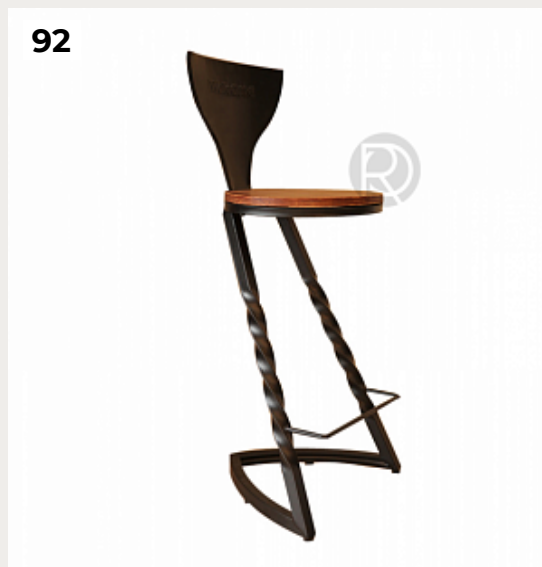

89.

Meroo by Romatti

Код: JCH-268 (9 вариантов)

[Открыть на сайте](#)

90.

AURA by Romatti

Код: BST94

[Открыть на сайте](#)

91.

FISH BONE by Pole

Код: OST69

[Открыть на сайте](#)

92.

LAKE by Romatti

Код: BST234 (6 вариантов)

[Открыть на сайте](#)