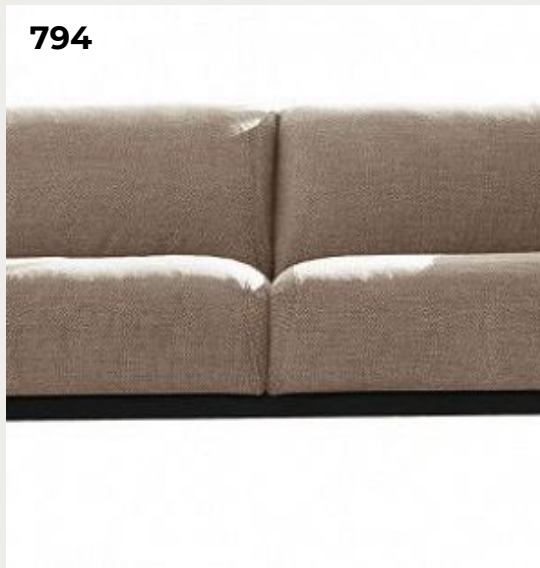

Код: Pedrali 4736 (Белый)

[Открыть на сайте](#)

791

792

793

794

793.

Барный стул Kuadra by Pedrali