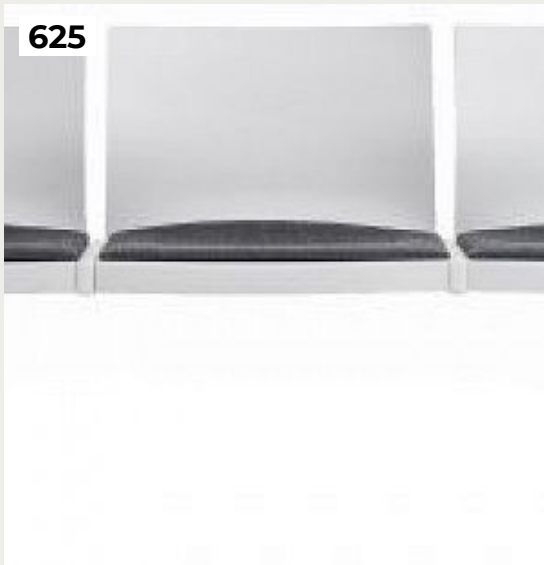

625.

Скамья Plural by Pedrali

Код: Pedrali P02103 (Белый)

[Открыть на сайте](#)

626.

CONTI by Romatti

Код: KK8835 (2 варианта)

[Открыть на сайте](#)

627.

Кресло B-ZAP 1 by Paged

Код: (4 варианта)

[Открыть на сайте](#)

628.

GOLS by Romatti

Код: 8536D (2 варианта)

[Открыть на сайте](#)