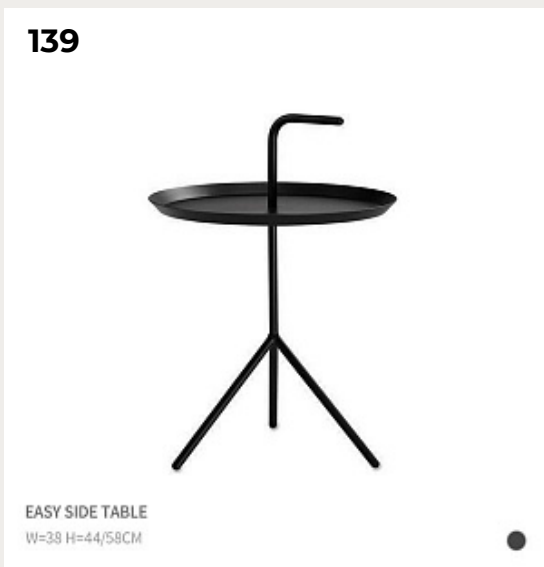

[Открыть на сайте](#)

140.

COLETTE by Signature

Код: OSZ4832

[Открыть на сайте](#)

139

EASY SIDE TABLE
W=38 H=44/58CM

140