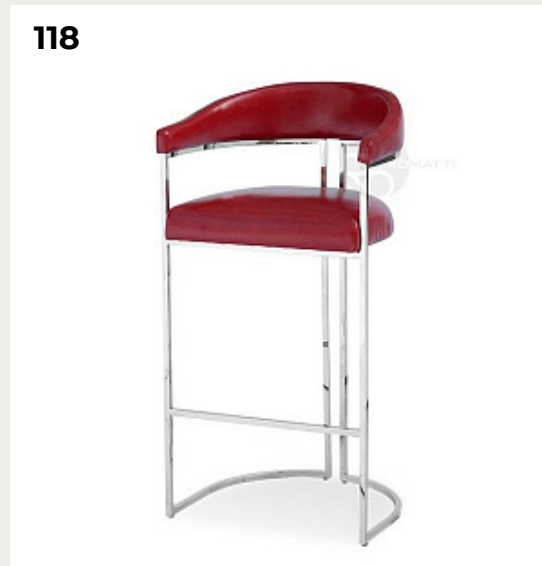

117.

Molly by Romatti

Код: C-580 (6 вариантов)

[Открыть на сайте](#)

118.

Greben by Romatti

Код: K768 (4 варианта)

[Открыть на сайте](#)

119.

Диван-кровать Nova by Softline

Код: 2-304

[Открыть на сайте](#)

120.

Kolgu by Romatti

Код: J255

[Открыть на сайте](#)