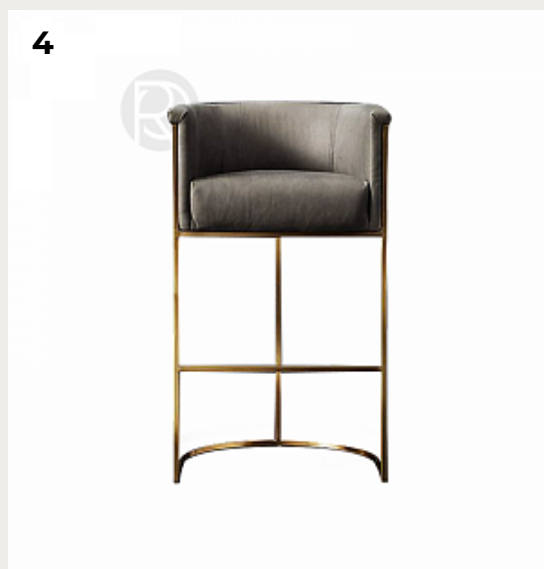

# РОМАТТИ

**ДИЗАЙНЕРСКАЯ УЛИЧНАЯ МЕБЕЛЬ**

2025

1.

**FIL NOIR by Romatti**

Код: ST888 (7 вариантов)

[Открыть на сайте](#)

2.