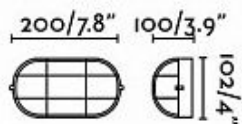

[Открыть на сайте](#)

184.

**Уличный настенный светильник  
Pill white 70824**

Код: 70824

[Открыть на сайте](#)

183

184

185