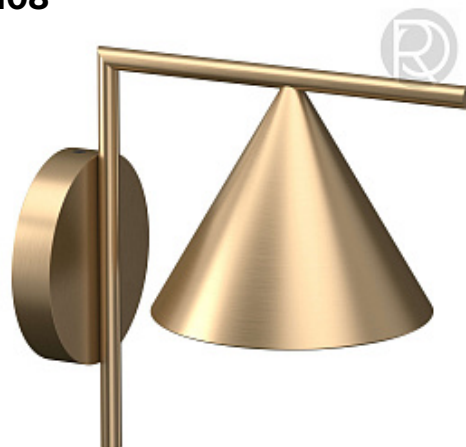

**Уличный настенный светильник  
Olan white 70269**

Код: 70269

[Открыть на сайте](#)

104.

**Уличный настенный светильник  
Tacos aluminium 71064**

Код: 71064

[Открыть на сайте](#)

105

106

105.

**Уличный настенный светильник  
Derby black 72001**

Код: 72001

[Открыть на сайте](#)

106.

**Уличный настенный светильник  
Tram white 75533**

Код: 75533

[Открыть на сайте](#)

107

108

107.

**Уличный настенный светильник  
Tasana dark grey 71048**

Код: 71048

[Открыть на сайте](#)

108.