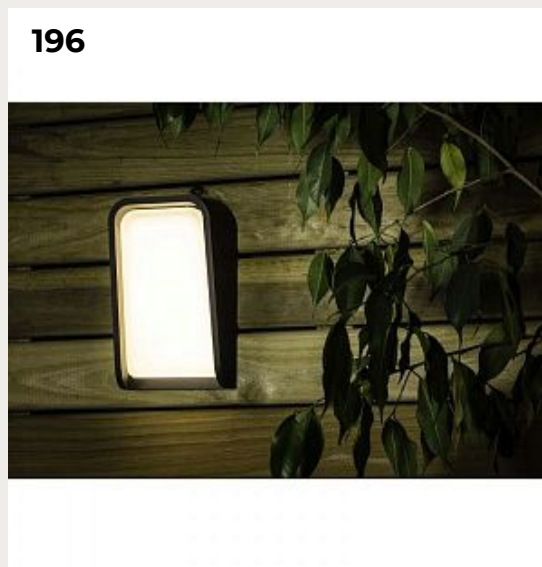

193

194

193.

**Уличный настенный светильник
Claus white 70262**

Код: 70262

[Открыть на сайте](#)

194.

CLESSIDRA by Flos

Код: OLS5123 (2 варианта)

[Открыть на сайте](#)

195.

IC GRANDE by Flos

Код: OLS5117 (5 вариантов)

[Открыть на сайте](#)

196.

**Уличный настенный светильник
Mask dark grey 71279**

Код: 71279

[Открыть на сайте](#)

195

196