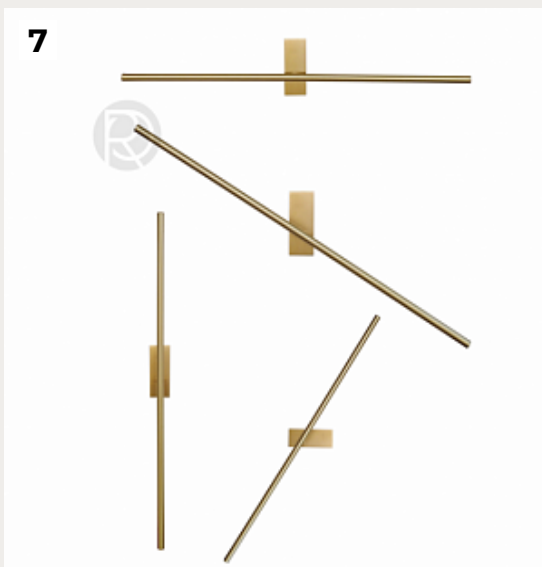

5.

CSANTER by Romatti

Код: W4567 (4 варианта)

[Открыть на сайте](#)

6.

Origami Bird by Romatti

Код: W249 (2 варианта)

[Открыть на сайте](#)

7.

SITTO by Romatti

Код: W2132 (4 варианта)

[Открыть на сайте](#)

8.

PIN by Romatti

Код: W683 (14 вариантов)

[Открыть на сайте](#)