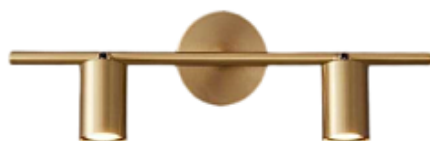

WISS by Romatti

Код: 7013

[Открыть на сайте](#)

1339