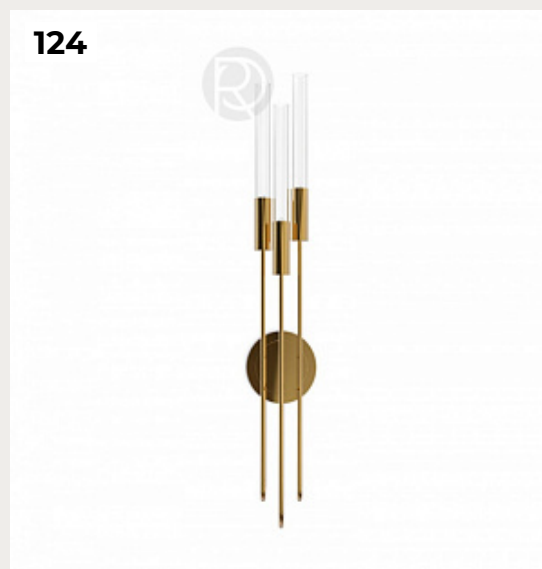

121.

SNOUP by Romatti

Код: W149 (4 варианта)

[Открыть на сайте](#)

122.

**Настенный светильник (Бра)
CIRCLE by Romatti 30, Оранжевый**

Код: W379 (9 вариантов)

[Открыть на сайте](#)

123.

Linaria by Romatti

Код: BS-130 (3 варианта)

[Открыть на сайте](#)

124.

GALA by Romatti

Код: W6451

[Открыть на сайте](#)