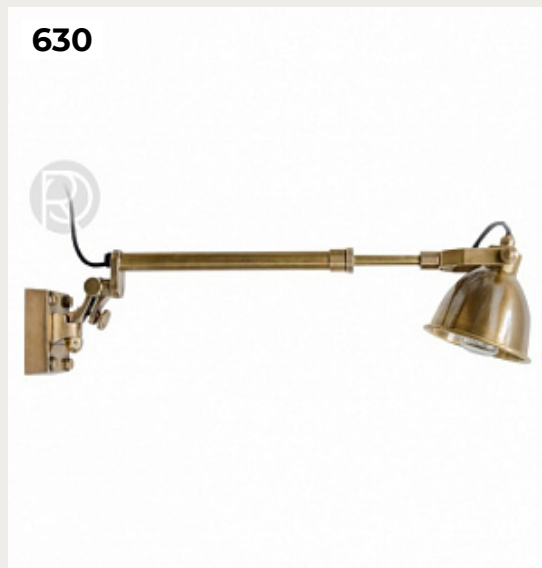

629

630

629.

ABARA by Romatti

Код: W825 (2 варианта)

[Открыть на сайте](#)

630.

TACOMA by Versmissen

Код: OW97 (2 варианта)

[Открыть на сайте](#)

631.

Holly Bon by Romatti

Код: BR 185 (3 варианта)

[Открыть на сайте](#)

632.

Neptus by Romatti

Код: BS-280-3 (4 варианта)

[Открыть на сайте](#)

631

632