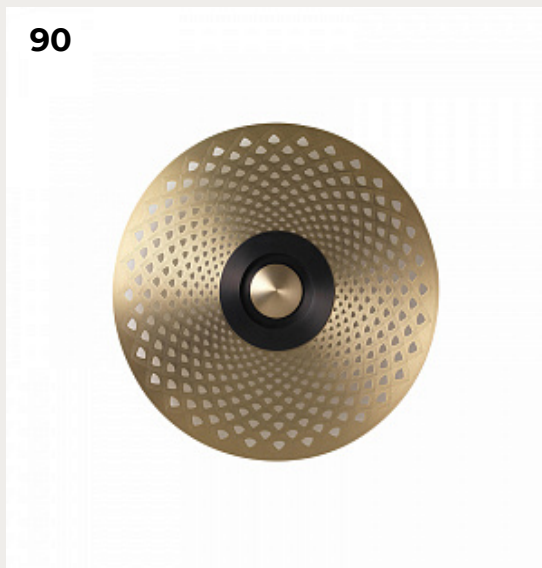

89

90

89.

Loft Garrison by Romatti

Код: 1114

[Открыть на сайте](#)

90.

SHAVAS by Romatti

Код: W1643 (5 вариантов)

[Открыть на сайте](#)

91.

Olga by Romatti

Код: BS-299-2 (2 варианта)

[Открыть на сайте](#)

92.

RIMAR by Romatti

Код: W165 (2 варианта)

[Открыть на сайте](#)

91

92