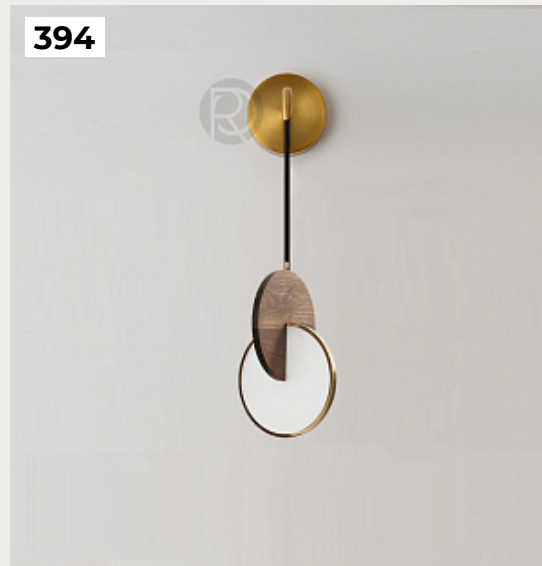

393.

WOODEN MINI by Romatti

Код: W930

[Открыть на сайте](#)

394.

ECLIPSE WOOD by Romatti

Код: W1642

[Открыть на сайте](#)

395.

Haffington by Romatti

Код: W184 (4 варианта)

[Открыть на сайте](#)

396.

JENNIFER by Romatti

Код: W167 (2 варианта)

[Открыть на сайте](#)