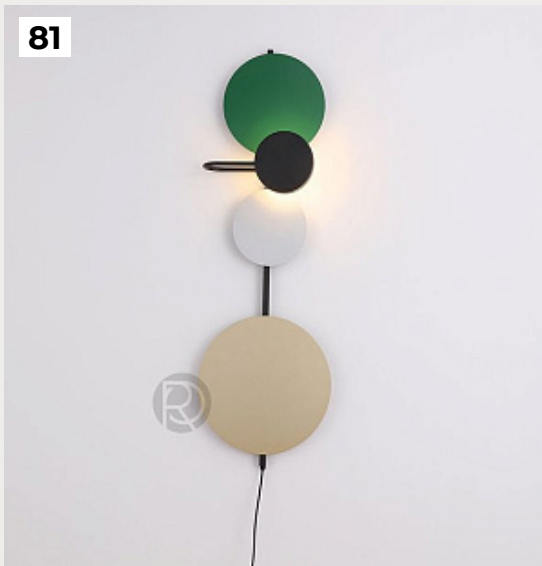

81.

ANNET by Romatti

Код: W194 (8 вариантов)

[Открыть на сайте](#)

82.

Outline by Romatti

Код: W286 (6 вариантов)

[Открыть на сайте](#)

83.

Bi Anderson by Romatti

Код: Б 0208 (2 варианта)

[Открыть на сайте](#)

84.

SELETTI BIRD by Romatti

Код: W499 (2 варианта)

[Открыть на сайте](#)