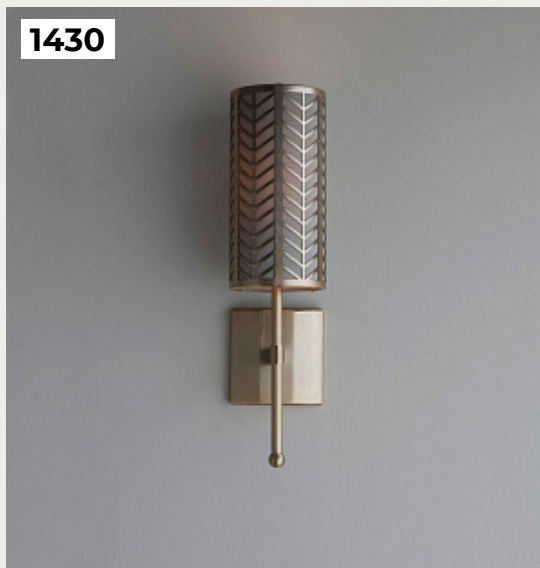

1429

1430

1429.

MODEND by Romatti

Код: W5192

[Открыть на сайте](#)

1430.

STEM LATTICE by Tigermoth

Код: OW5343 (6 вариантов)

[Открыть на сайте](#)

1431.

EARTH RADIANAS by Romatti

Код: TH5051

[Открыть на сайте](#)

1431

1432

1432.

**Настенный светильник (бра)
Notta Modern**

Код: MOD417WL-02BS

[Открыть на сайте](#)