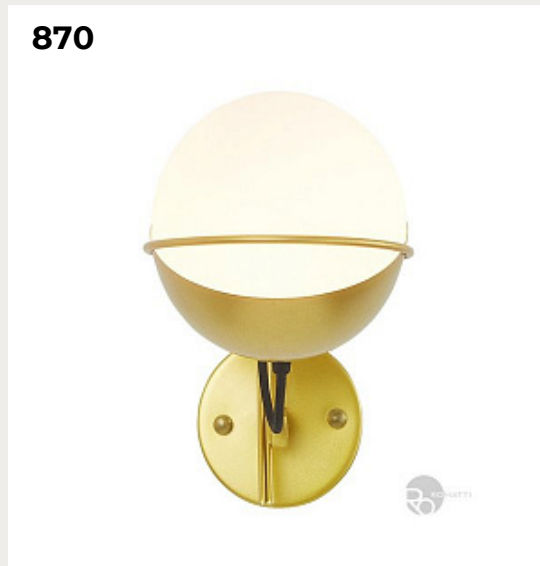

Код: OW285 (2 варианта)

[Открыть на сайте](#)

868.

**Loulo by Romatti**

Код: W97 (2 варианта)

[Открыть на сайте](#)

867

868