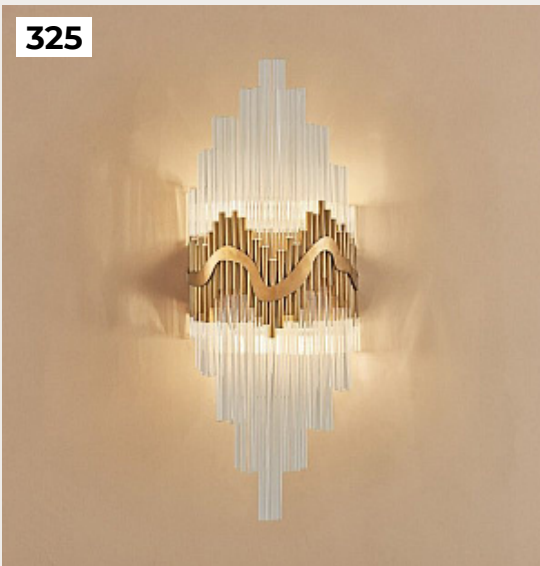

**SUNSHINE by Romatti**

Код: W7871 (5 вариантов)

[Открыть на сайте](#)

324.

**ORION by Romatti**

Код: BS-98 (4 варианта)

[Открыть на сайте](#)

325.