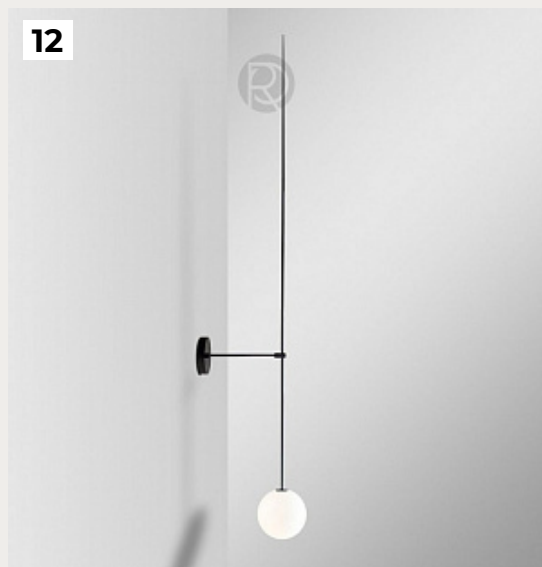

9.

FOSA EL by Romatti

Код: W1397 (2 варианта)

[Открыть на сайте](#)

10.

RA by Romatti

Код: W397 (3 варианта)

[Открыть на сайте](#)

11.

ALDER by Romatti

Код: W1257 (6 вариантов)

[Открыть на сайте](#)

12.

Taurus by Romatti

Код: W161 (8 вариантов)

[Открыть на сайте](#)