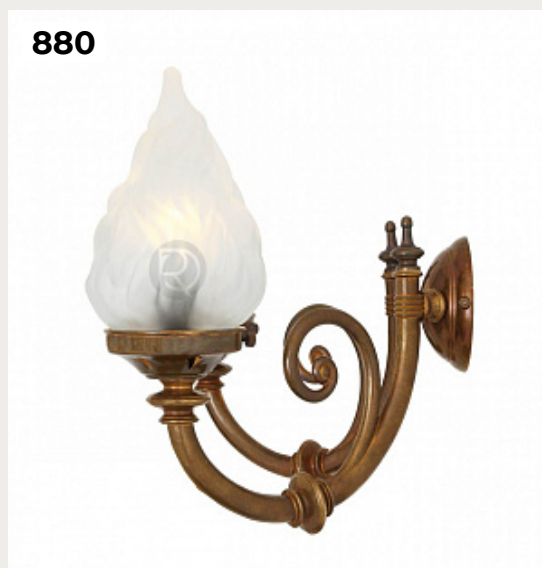

878.

**Clyde by Romatti**

Код: BM-218

[Открыть на сайте](#)

879.

**LOME by Mullan Lighting**

Код: OW524 (4 варианта)

[Открыть на сайте](#)