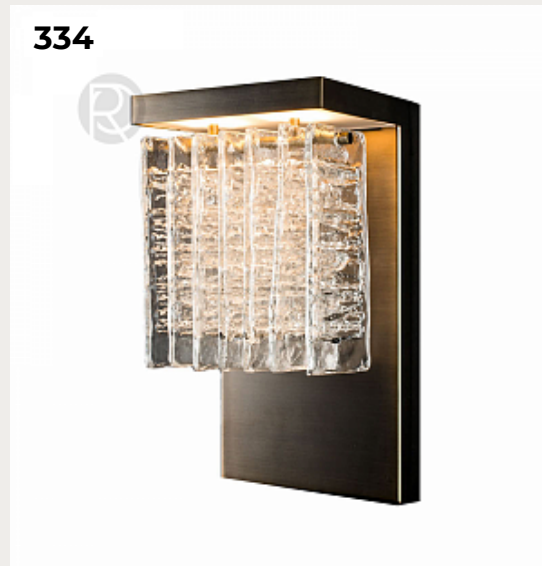

333.

Full Moon by Romatti

Код: BS-298

[Открыть на сайте](#)

334.

Настенный светильник (Бра) ICE by Romatti

Код: W3641

[Открыть на сайте](#)

335.

Glass Wide Cloche by Romatti

Код: 1460

[Открыть на сайте](#)

336.

ALODIE by RV Astley

Код: OW198

[Открыть на сайте](#)