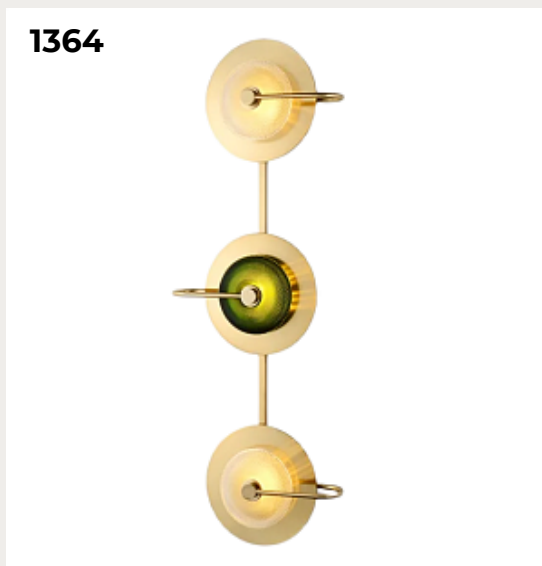

1361

1362

1361.

CRISPO TRIO by Romatti

Код: LB220216-3

[Открыть на сайте](#)

1362.

VIDA by Romatti

Код: W85002-1W-S

[Открыть на сайте](#)

1363.

LEAVAS by Romatti

Код: 8070-D

[Открыть на сайте](#)

1364.

WESTEL by Romatti

Код: TH5030 (4 варианта)

[Открыть на сайте](#)

1363

1364