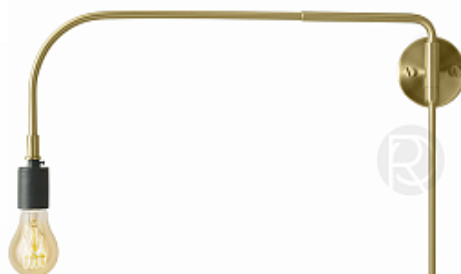

753

754

753.

DEMILUNE by Romatti

Код: W1281 (2 варианта)

[Открыть на сайте](#)

754.

Herbert by Romatti

Код: BD-490-1

[Открыть на сайте](#)

755.

Grazle by Romatti

Код: BR 180

[Открыть на сайте](#)

756.

NADGEE by Romatti

Код: W2126 (2 варианта)

[Открыть на сайте](#)

755

756