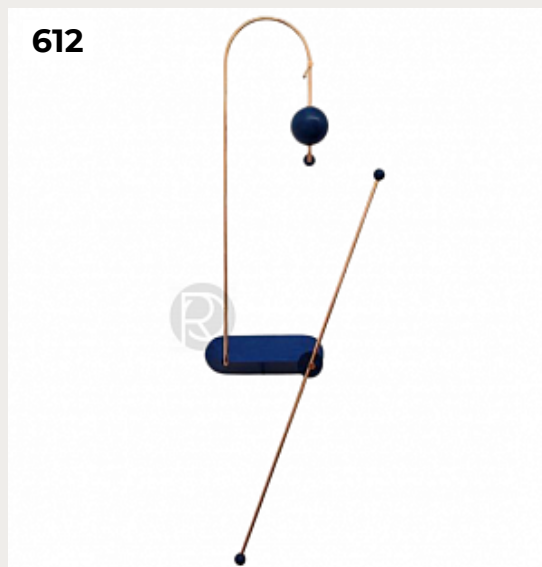

612

609.

Chapman by Romatti

Код: BL-349

[Открыть на сайте](#)

610.

Candles by Romatti

Код: Б 0399

[Открыть на сайте](#)

611.

Marissa by Romatti

Код: GL-450-2

[Открыть на сайте](#)

612.

Prames by Romatti

Код: SN-3198 (2 варианта)

[Открыть на сайте](#)