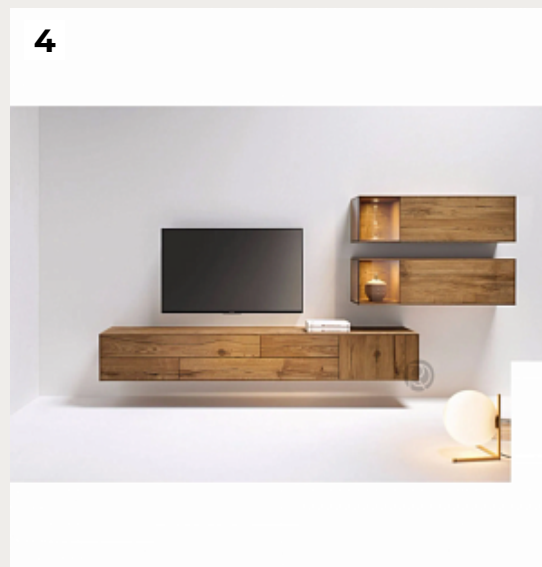

РОМАТТИ

ДИЗАЙНЕРСКИЕ НАСТЕННЫЕ ПОЛКИ

2025

1.

Полка Flow Dark Ash

Код: 5418

[Открыть на сайте](#)

2.

AXIS by Romatti

Код: ТВ1123

[Открыть на сайте](#)

3.

**Полка с разделителем Teaser,
шафран желтый**

Код: 5009

[Открыть на сайте](#)

4.