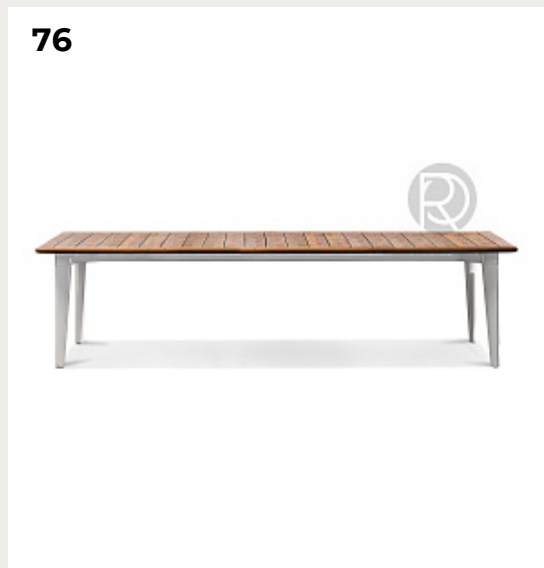

[Открыть на сайте](#)

75.

**LONKEY by Romatti**

Код: 8413 (3 варианта)

[Открыть на сайте](#)

75

76

76.