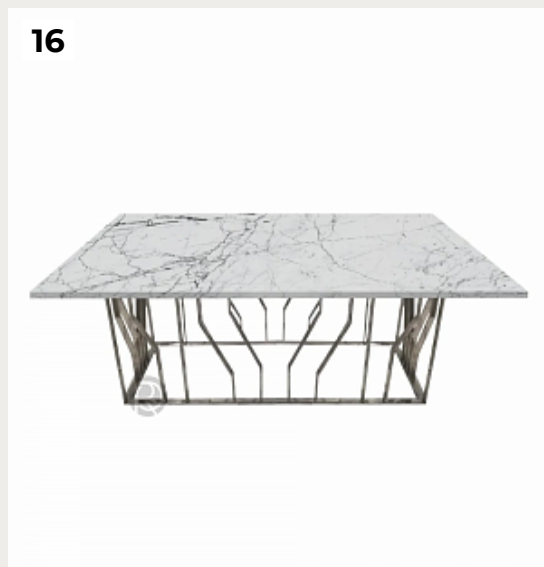

13

14

15

16

13.

GRANDE by Romatti

Код: S8763

[Открыть на сайте](#)

14.

ITALO by POMAX

Код: OS1111

[Открыть на сайте](#)

15.

ROLLS by Romatti

Код: SH008 (5 вариантов)

[Открыть на сайте](#)

16.

ROME by Romatti

Код: S1116

[Открыть на сайте](#)