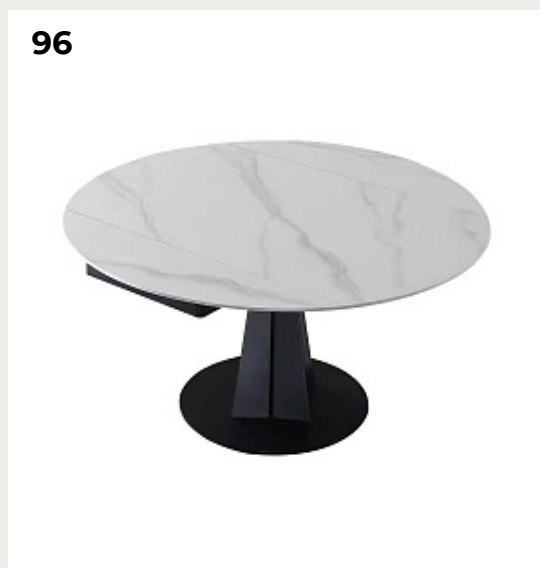

93.

IL PEZZO SIX by Il Pezzo Mancante

Код: OSP5322 (8 вариантов)

[Открыть на сайте](#)

94.

ALBA by Romatti

Код: D5229

[Открыть на сайте](#)

95.

Стол Тис белый 90 см

Код: 051342

[Открыть на сайте](#)

96.

DABY by Romatti

Код: 8407 (3 варианта)

[Открыть на сайте](#)