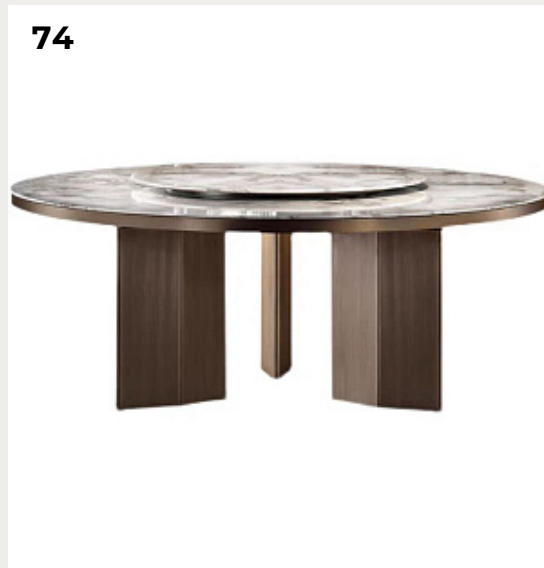

73

74

73.

JOULY by Romatti

Код: 8411 (3 варианта)

[Открыть на сайте](#)

74.

FERT by Romatti

Код: SH018 (2 варианта)

[Открыть на сайте](#)

75.

LONKEY by Romatti

Код: 8413 (3 варианта)

[Открыть на сайте](#)

75

76

76.

TERRACE by Minotti

Код: OT5311

[Открыть на сайте](#)