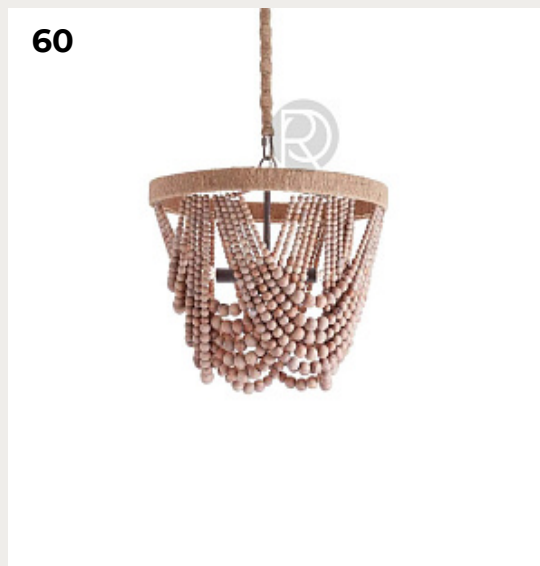

CEBU by Romi Amsterdam

Код: OPD299 (2 варианта)

[Открыть на сайте](#)

60.

CIOTOLLI by Romatti

Код: PD11125 (6 вариантов)

[Открыть на сайте](#)

61