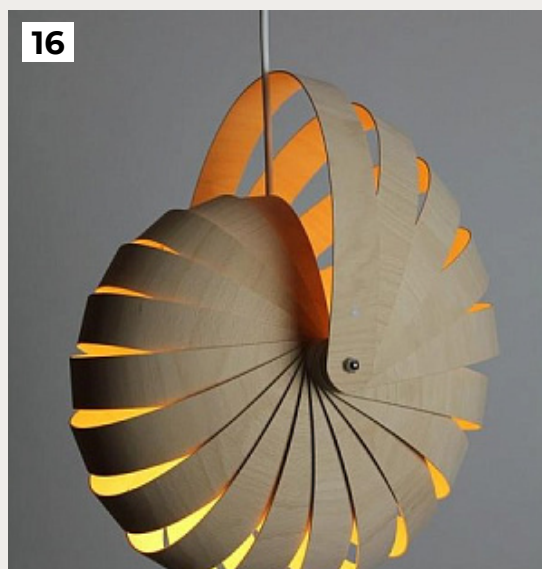

Round Rattan by Romatti

Код: PD216

[Открыть на сайте](#)

13

14

15

16

13.