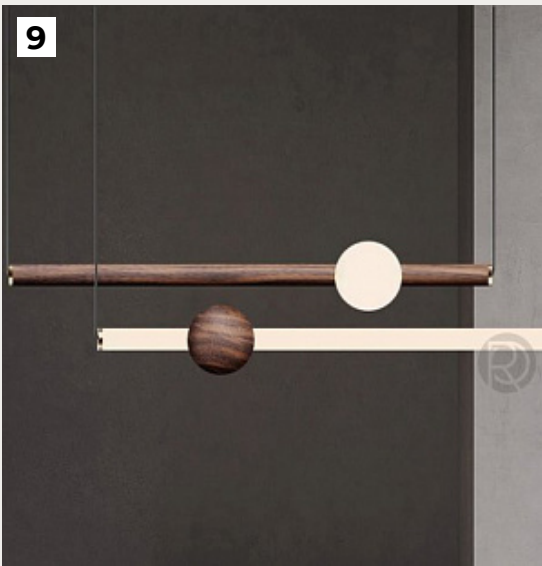

Tube two by Cables

Код: OPD58

[Открыть на сайте](#)

9.

Orion Wood by Romatti

Код: PD751 (3 варианта)

[Открыть на сайте](#)

10.