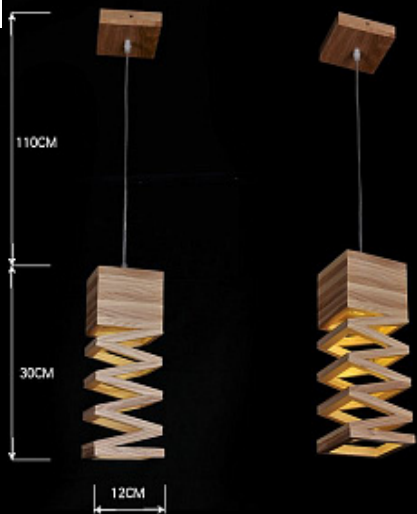

17

18

19

20

17.

Tube mini by Cables

Код: OPD22

[Открыть на сайте](#)

18.

Solana by Romatti

Код: PD1160 (8 вариантов)

[Открыть на сайте](#)

19.

Spring by Romatti

Код: PD1201 (3 варианта)

[Открыть на сайте](#)

20.

Decor by Romatti

Код: PD1003

[Открыть на сайте](#)