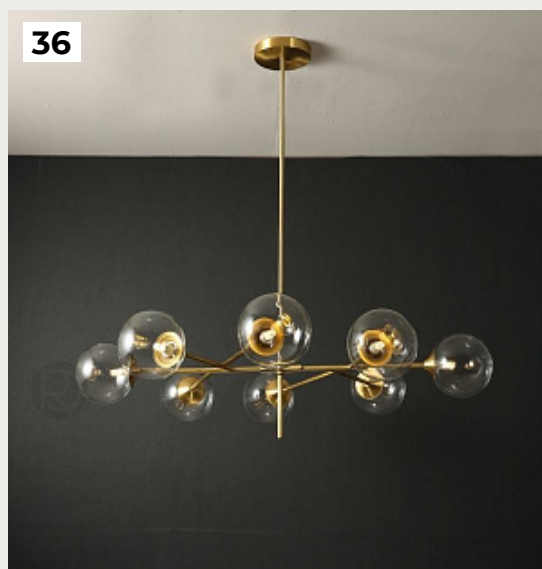

[Открыть на сайте](#)

36.

Adden Bau by Romatti

Код: PD680A (2 варианта)

[Открыть на сайте](#)

35

36

37.