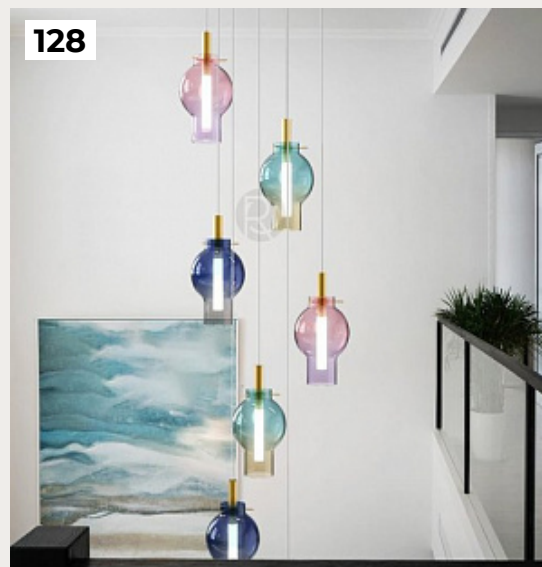

125.

TESLA GLASS by Romatti Lighting

Код: OPD1632

[Открыть на сайте](#)

126.

FIDENZA by Romatti

Код: 3335 (3 варианта)

[Открыть на сайте](#)

127.

AQUA by Romatti Lighting

Код: OPD6574 (4 варианта)

[Открыть на сайте](#)

128.

STAVERN by Romatti

Код: PD167 (6 вариантов)

[Открыть на сайте](#)