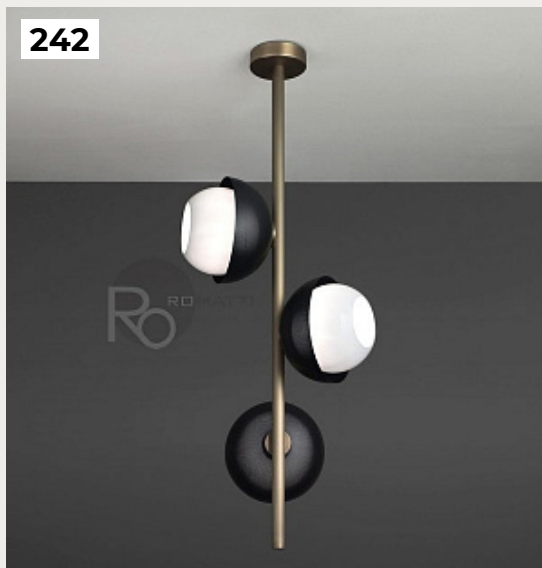

[Открыть на сайте](#)

239

240

241

242

241.

Cupp by Romatti

Код: Л 0052