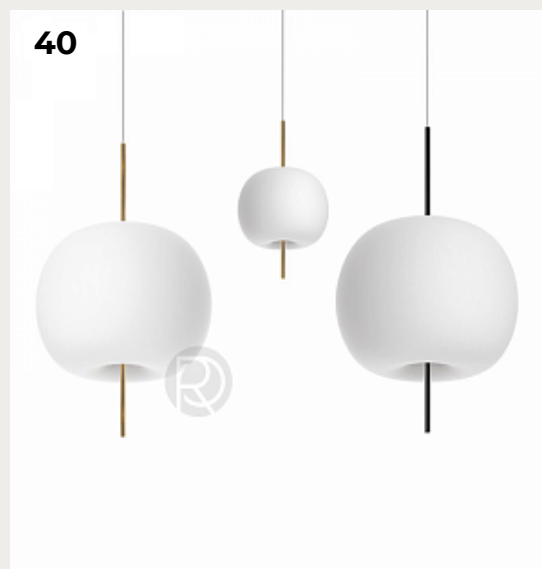

40.

KUSHI by Romatti

Код: PD4432 (10 вариантов)

[Открыть на сайте](#)