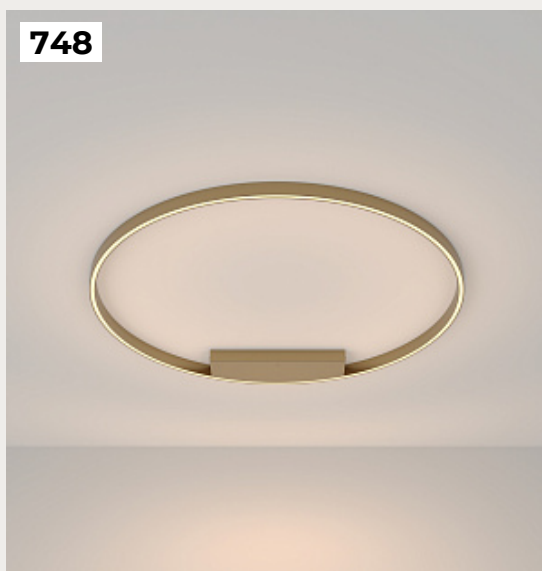

745

746

745.

LID by ITALAMP

Код: OPT5168

[Открыть на сайте](#)

746.

STILO by Romatti

Код: LX230217 (4 варианта)

[Открыть на сайте](#)

747.

APPLARO FLOWER by Romatti

Код: TH220F (6 вариантов)

[Открыть на сайте](#)

748.

Потолочный светильник Rim Modern

Код: MOD058CL-L65BS3K

[Открыть на сайте](#)

747

748