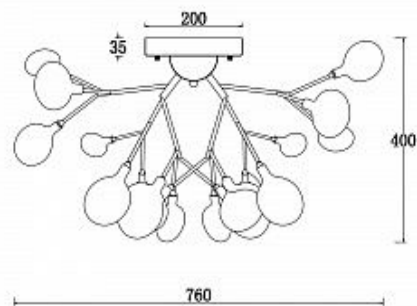

341

342

343

344

341.

**Потолочный светильник CURET  
by Romatti**

Код: C046CL-03N

[Открыть на сайте](#)