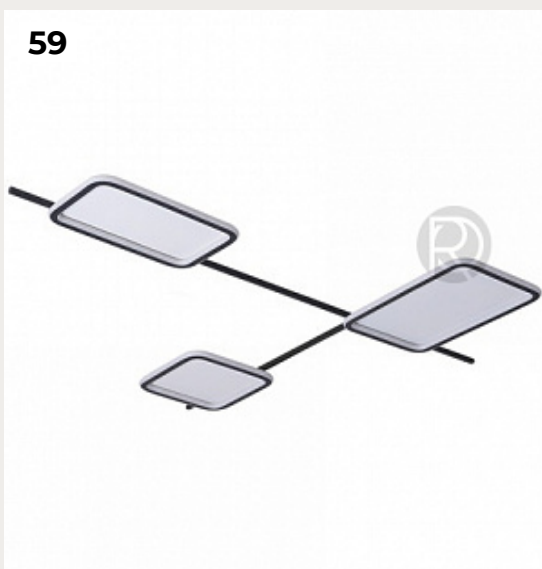

[Открыть на сайте](#)

56.

**Iris by Romatti**

Код: PD-1676 (3 варианта)

[Открыть на сайте](#)

55

56

57.