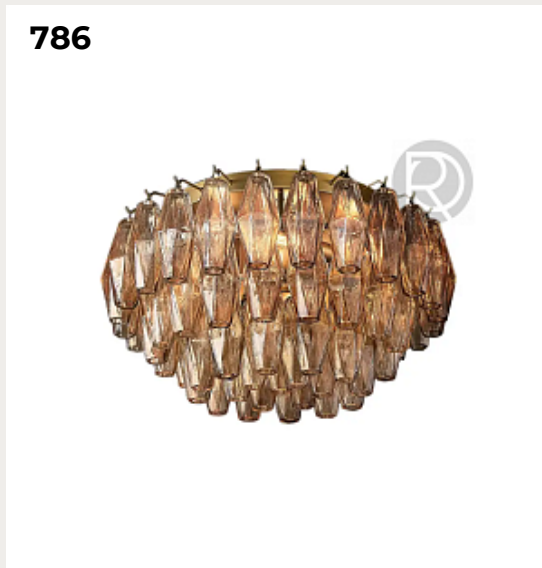

785

786

785.

**DISCO LED by Catellani & Smith
Lights**

Код: OPT5155 (4 варианта)

[Открыть на сайте](#)

786.

I-AMBER by Romatti

Код: PT5213

[Открыть на сайте](#)

787.

SIRIUS by ITALAMP

Код: OPT5167

[Открыть на сайте](#)

788.

Люстра CASESIUS by Romatti

Код: SL1190.212.01

[Открыть на сайте](#)

787

788