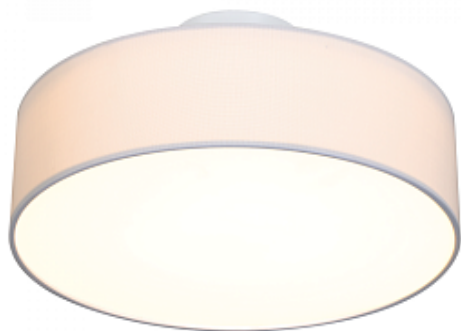

668

669

670

669.

**Накладной светильник Link by Vibia**

Код: 5389-03

[Открыть на сайте](#)

670.