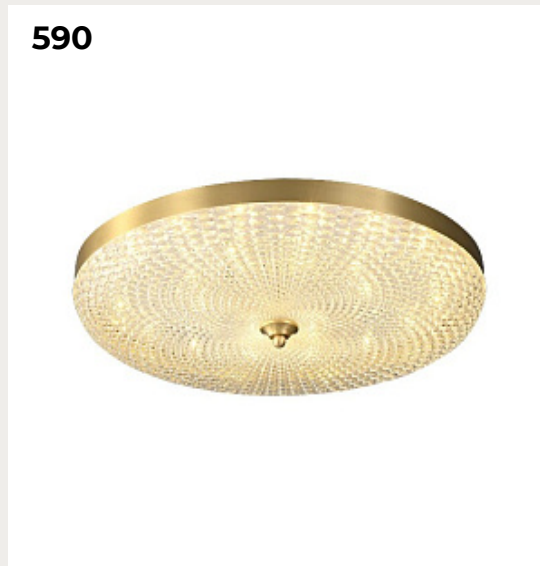

589.

ICARUS by SERIP

Код: OPT5131 (3 варианта)

[Открыть на сайте](#)

590.

NERIS by Romatti

Код: 3281 (3 варианта)

[Открыть на сайте](#)

591.

JASSEY LONG by Romatti

Код: TH6001L (2 варианта)

[Открыть на сайте](#)

592.

ONETTA by Romatti

Код: PT11116 (2 варианта)

[Открыть на сайте](#)