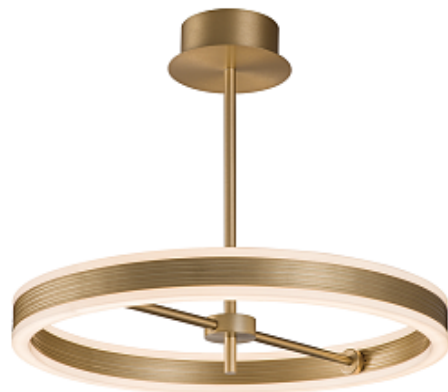

797

798

799

800

797.

ODEON CLEAR GLASS by Romatti

Код: PT2194 (3 варианта)

[Открыть на сайте](#)

798.

CRUZ by Romatti

Код: PT1010109 (2 варианта)

[Открыть на сайте](#)

799.

FISAN by Romatti

Код: PT15136

[Открыть на сайте](#)

800.

RUNE by Arteriors

Код: OPT5381 (2 варианта)

[Открыть на сайте](#)