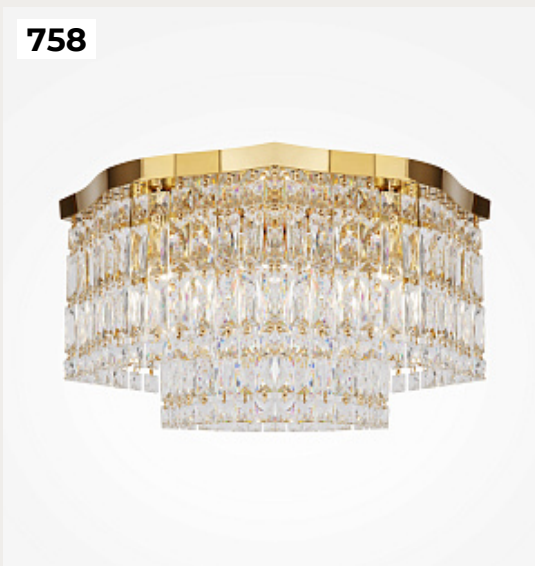

757

758

757.

COSME by Romatti

Код: PT1010069 (3 варианта)

[Открыть на сайте](#)

758.

Потолочный светильник Dune Modern

Код: DIA005CL-06G

[Открыть на сайте](#)

759.

VICCE by Romatti

Код: PT81042-1C (2 варианта)

[Открыть на сайте](#)

760.

CIEL by Romatti

Код: PT10776 (4 варианта)

[Открыть на сайте](#)

759

760