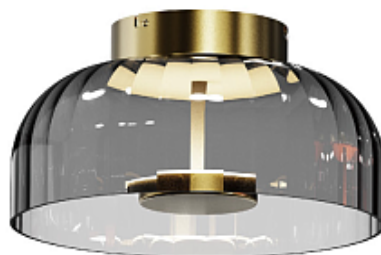

ZILLA by Romatti

Код: MC1992 (2 варианта)

[Открыть на сайте](#)

731

732