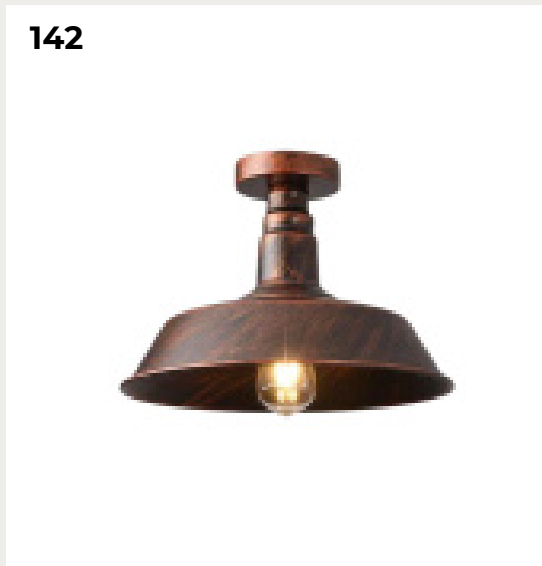

141

142

141.

STRAW HAT by Romatti

Код: PT2937

[Открыть на сайте](#)

142.

DOLCE by Romatti

Код: 0219 (8 вариантов)

[Открыть на сайте](#)

143.

MOON by Romatti

Код: PT183 (2 варианта)

[Открыть на сайте](#)

144.

PASHA by Mullan Lighting

Код: OPT23

[Открыть на сайте](#)

143

144