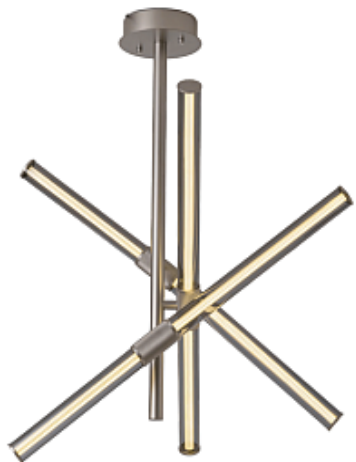

**Потолочный светильник Reels Modern**

Код: MOD268CL-03B

[Открыть на сайте](#)

903

904

905

906

907