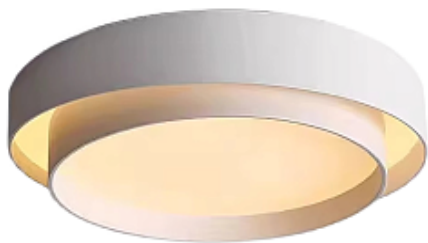

41

42

41.

PLOTEX by Romatti

Код: 9173C (3 варианта)

[Открыть на сайте](#)

42.

VENTO by Romatti

Код: PT5223 (2 варианта)

[Открыть на сайте](#)

43.

STEAR by Romatti

Код: PT17699 (3 варианта)

[Открыть на сайте](#)

44.

WILLIE by Romatti

Код: PT799 (4 варианта)

[Открыть на сайте](#)

43

44