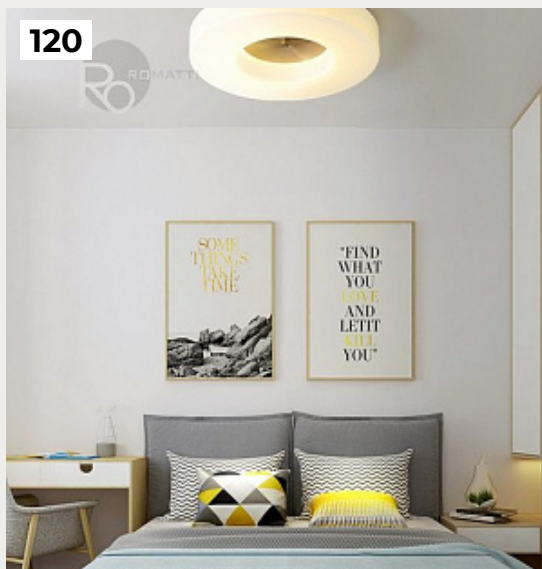

[Открыть на сайте](#)

119.

**Half round by Romatti**

Код: LC-208 (4 варианта)

[Открыть на сайте](#)

119

120

120.