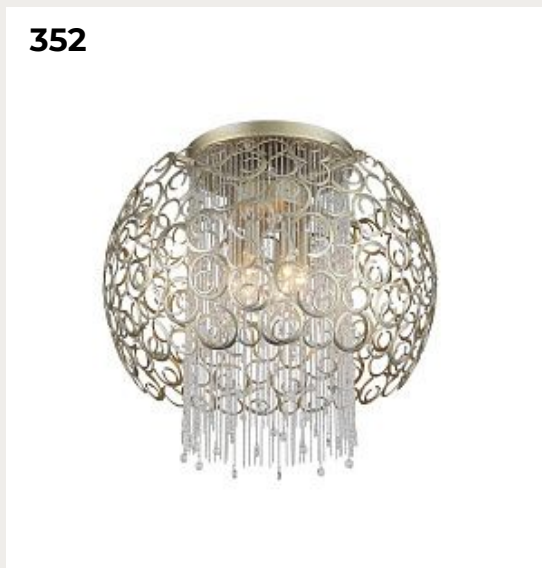

349

350

351

352

349.

**Светильник потолочный Logos aluminium 62980**

Код: 62980

[Открыть на сайте](#)