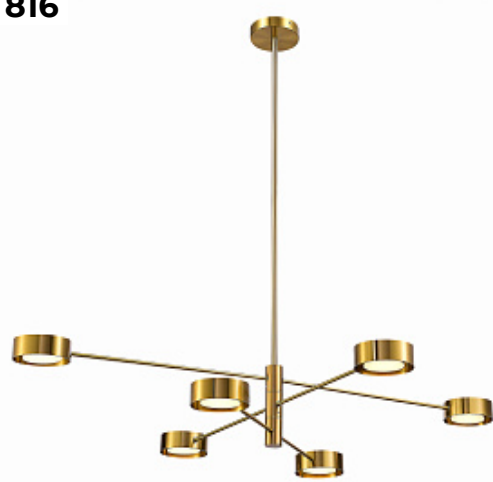

**Люстра VICNO by Romatti**

Код: SL6504.302.06

[Открыть на сайте](#)

815

816

817

818

817.