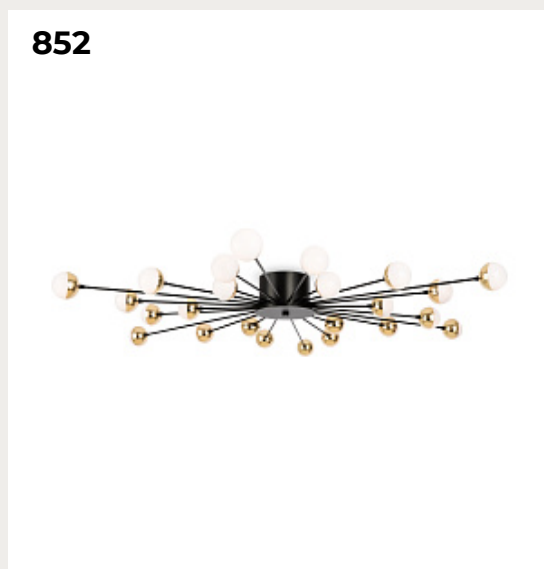

849

850

849.

Люстра VALILE by Romatti

Код: SLE6005-502-03

[Открыть на сайте](#)

850.

Потолочный светильник Baret Modern

Код: FR5420CL-06BS

[Открыть на сайте](#)

851.

Потолочный светильник Baret Modern

Код: FR5420CL-08BS

[Открыть на сайте](#)

852.

Потолочный светильник Celebrity Modern

Код: FR5242CL-24B

[Открыть на сайте](#)

851

852