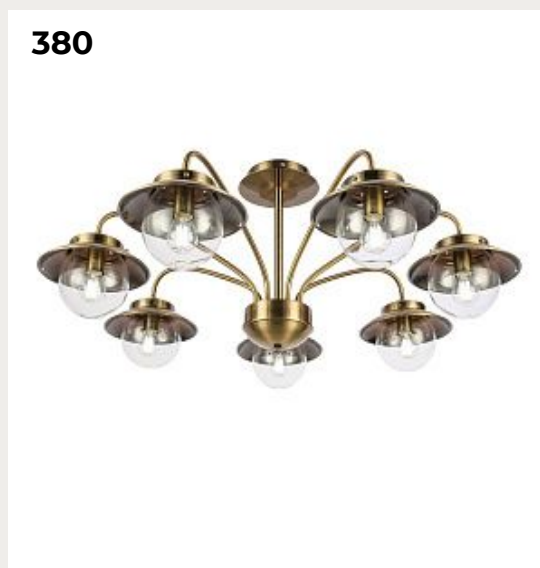

377.

**Потолочный светильник DONOM by Romatti**

Код: DIA005CL-06CH

[Открыть на сайте](#)

378.

**Светильник потолочный Haru black 64207**

Код: 64207

[Открыть на сайте](#)