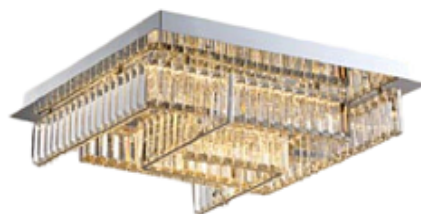

860

861

862

863

864

861.

**Потолочный светильник Celebrity Modern**

Код: FR5242CL-24BS