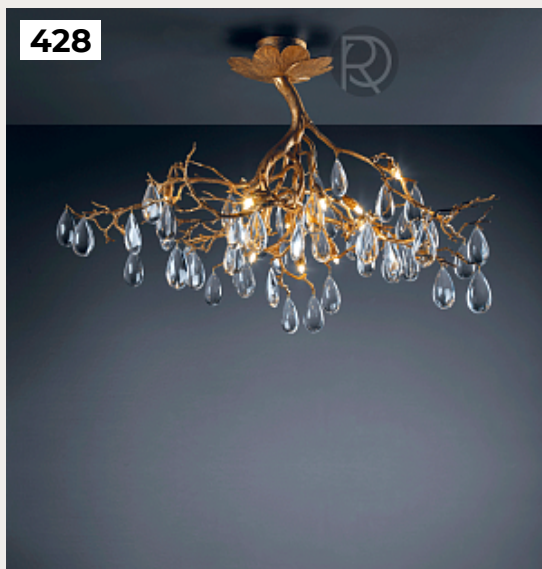

425

426

425.

Светильник потолочный Brume bronze 40077

Код: 40077

[Открыть на сайте](#)

426.

Потолочный светильник Bellezza by Vele Luce

Код: VL7262L04

[Открыть на сайте](#)

427.

Потолочный светильник ENICH by Romatti

Код: MOD221PL-10N

[Открыть на сайте](#)

428.

FASCINIUM by SERIP

Код: OPT5126

[Открыть на сайте](#)

427

428