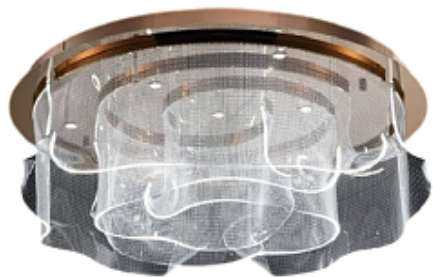

761

762

761.

CYREX by Romatti

Код: MX6024A (2 варианта)

[Открыть на сайте](#)

762.

LOKEN by Romatti

Код: TH6055 (4 варианта)

[Открыть на сайте](#)

763.

CIRILO by Romatti

Код: PT1010040 (3 варианта)

[Открыть на сайте](#)

764.

CRISPO by Romatti

Код: LX220216-1

[Открыть на сайте](#)

763

764