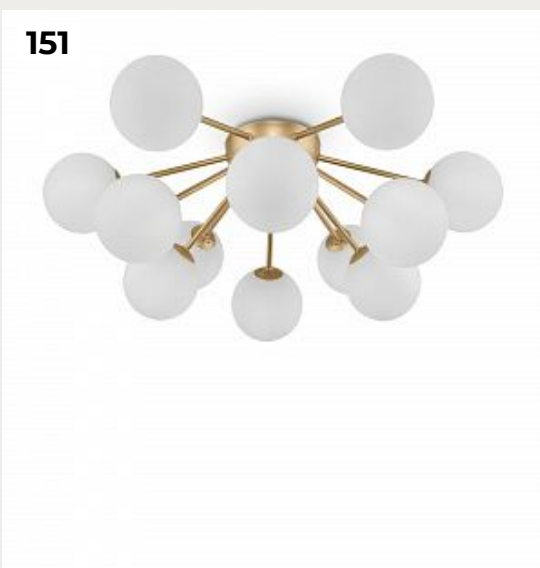

149.

Milky by Romatti

Код: Л 0065

[Открыть на сайте](#)

150.

RIAD by Mullan Lighting

Код: ОРП175 (9 вариантов)

[Открыть на сайте](#)

151.

Потолочный светильник AZELIS by Romatti

Код: FR5120CL-12G

[Открыть на сайте](#)

152.

VICTORIAN by Romatti

Код: PD1223

[Открыть на сайте](#)