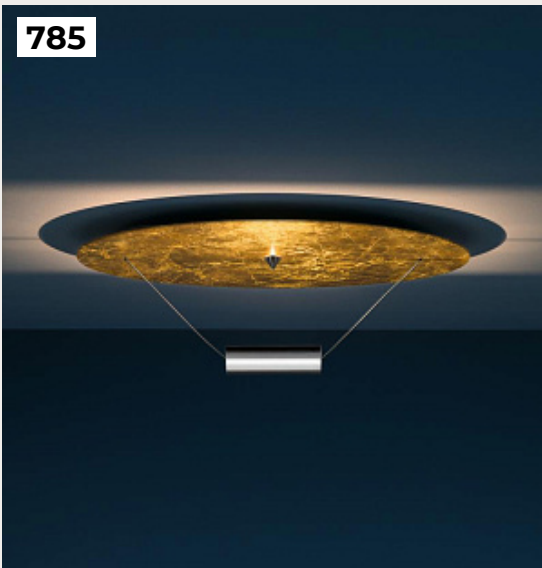

785

786

785.

**DISCO LED by Catellani & Smith
Lights**

Код: OPT5155 (4 варианта)

[Открыть на сайте](#)

786.

I-AMBER by Romatti

Код: PT5213

[Открыть на сайте](#)

787.

SIRIUS by ITALAMP

Код: OPT5167

[Открыть на сайте](#)

788.

Люстра CASESIUS by Romatti

Код: SL1190.212.01

[Открыть на сайте](#)

787

788