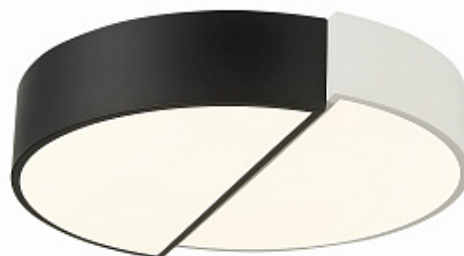

841

842

841.

Люстра CASESIUS by Romatti

Код: SL1190.222.01

[Открыть на сайте](#)

842.

Потолочный светильник Reels Modern

Код: MOD268CL-03G

[Открыть на сайте](#)

843.

ПУК MAXX ONE by TOP LIGHT

Код: OPT5176

[Открыть на сайте](#)

844.

Потолочный светильник МЕТКА by Romatti

Код: SLE200642-01

[Открыть на сайте](#)

843

844