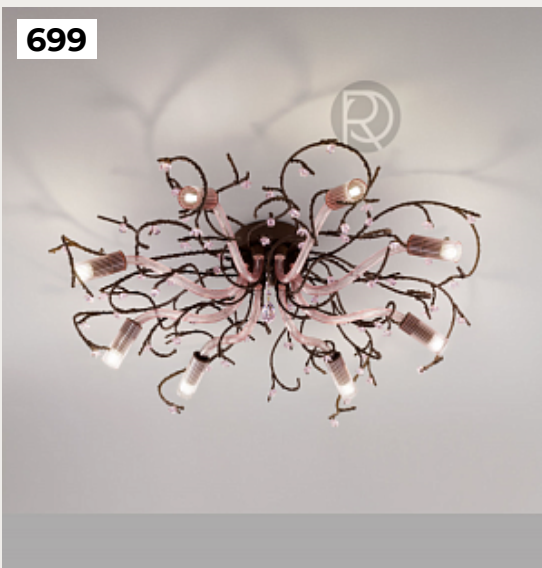

697.

EINSAM by Romatti

Код: PT5118

[Открыть на сайте](#)

698.

VIANY by Romatti

Код: TH6006 (3 варианта)

[Открыть на сайте](#)

699.

HANAMI by Euroluce

Код: OPT5144

[Открыть на сайте](#)

700.

ZED by Romatti

Код: TH6100 (2 варианта)

[Открыть на сайте](#)

699