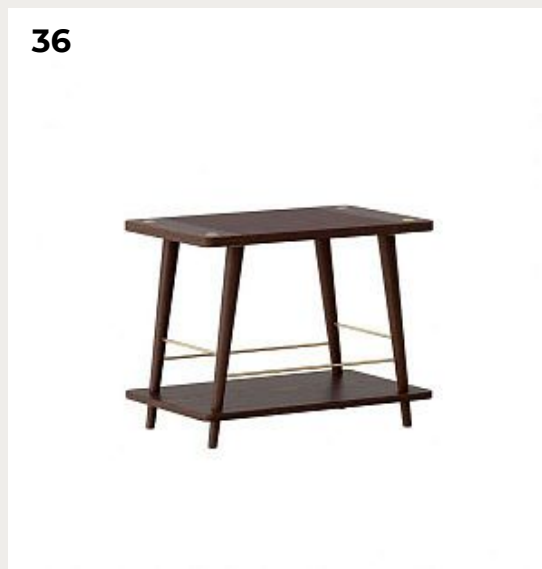

Пуф Tom by Softline

Код: 2-457

[Открыть на сайте](#)

33

34

35

36

33.