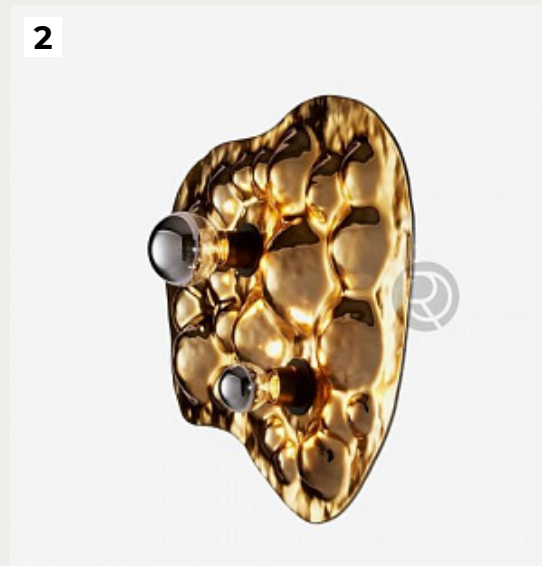

**ROMAATTI**

**ДИЗАЙНЕРСКИЕ СВЕТИЛЬНИКИ RADAR (ФРАНЦИЯ)**

1.

**ECLIPSE by RADAR**

Код: OPD295

[Открыть на сайте](#)

2.

**DUNE by RADAR**

Код: OW2257

[Открыть на сайте](#)

3.

**SOLFERINO by RADAR**

Код: OPT631

[Открыть на сайте](#)

4.

**ECLIPSE by RADAR**