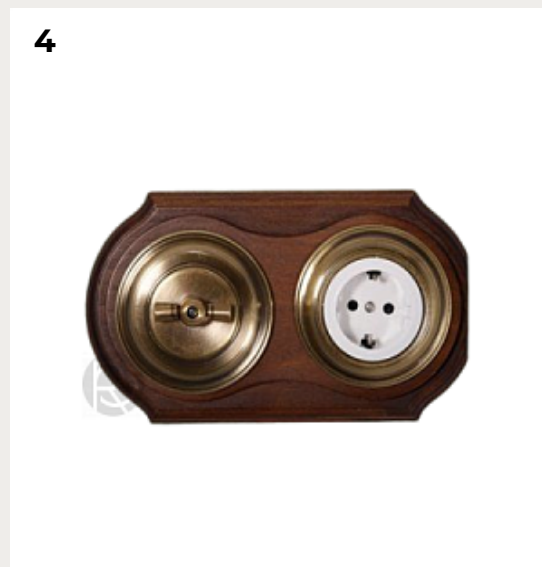

РОМАТТИ

ДИЗАЙНЕРСКИЕ РЕТРО-РАМКИ ДЛЯ РОЗЕТОК И ВЫКЛЮЧАТЕЛЕЙ

2024

1.

Модерн by Romatti

Код: RM121

[Открыть на сайте](#)

2.