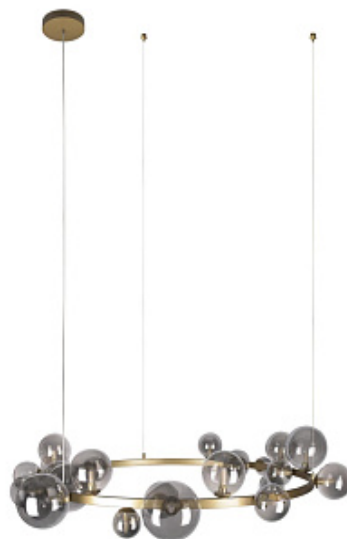

[Открыть на сайте](#)

110.

**Подвесной светильник Spark  
Spark**

Код: 10101/4 Chrome

[Открыть на сайте](#)

111.

**Подвесной светильник Hexagon  
Hexagon**

Код: LOFT2566-C

[Открыть на сайте](#)

112.

**Подвесной светильник Spark  
Spark**

Код: 10101/3S Chrome

[Открыть на сайте](#)

113

114

113.

**Потолочный светильник Mike Mike**

Код: 10165

[Открыть на сайте](#)

114.

**Подвесные люстры Molecule Molecule**

Код: 10139/1200

[Открыть на сайте](#)

115.