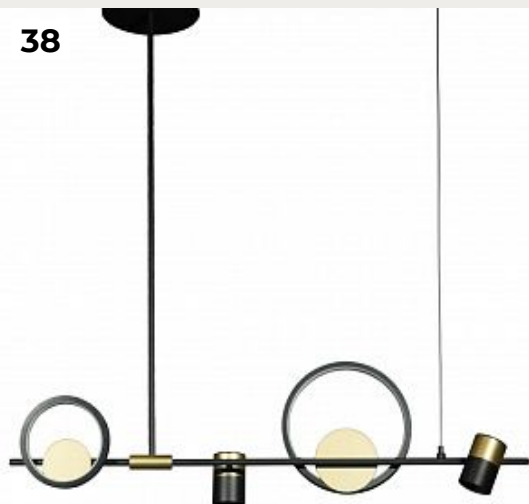

[Открыть на сайте](#)

34.

**Бра Hexagon Hexagon**

Код: LOFT2566-WA

[Открыть на сайте](#)

35.

**Подвесной светильник Watchman Watchman**

Код: LOFT4402A-WH

[Открыть на сайте](#)

36.

**Подвесная люстра Birds Birds**

Код: LOFT1029A-6

[Открыть на сайте](#)

37

38

37.

**Подвесной светильник Knot Knot**

Код: 8133-A

[Открыть на сайте](#)

38.

**Светильник на штанге Saturn Saturn**

Код: 10094/900

[Открыть на сайте](#)

39