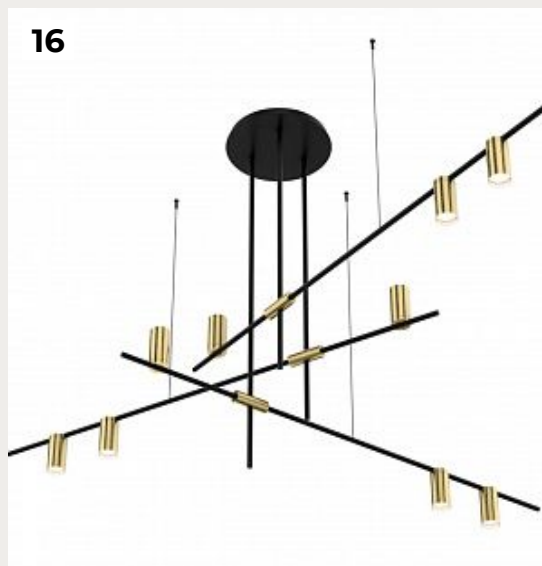

16

13.

**Светильник подвесной 1xLED 5W  
Knot**

Код: 8134-A

[Открыть на сайте](#)

14.

**Бра Bolle Bolle**

Код: 2029W