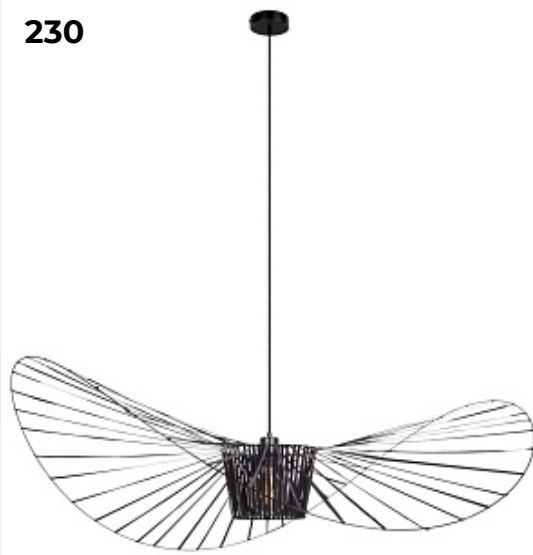

229

230

231

232

229.

**Настольная лампа Monkey
Monkey**

Код: 10314Т/А

[Открыть на сайте](#)

230.

**Подвесной светильник Chapeau
Chapeau**

Код: 10246/1200

[Открыть на сайте](#)

231.

**Подвесной светильник Titanium
Titanium**

Код: 10243S Dark grey

[Открыть на сайте](#)

232.

**Подвесной светильник Titanium
Titanium**

Код: 10243L Gold

[Открыть на сайте](#)