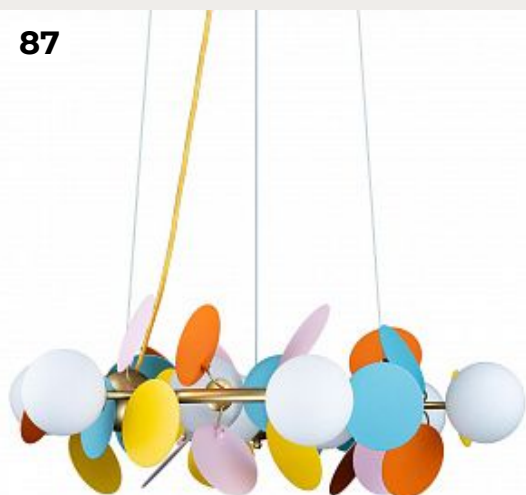

**Люстра на штанге Miracle
Miracle**

Код: 10130/12 White

[Открыть на сайте](#)

87