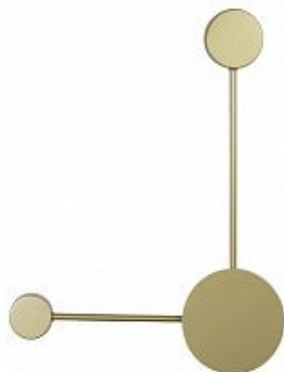

**Настенный светильник Rays Rays**

Код: 10057GD

[Открыть на сайте](#)

144.

**Потолочные светильники Axel Axel**

Код: 10201/480 Yellow

[Открыть на сайте](#)

143