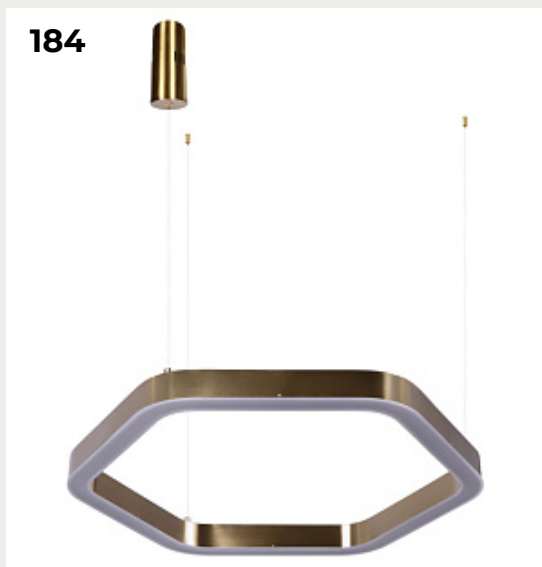

[Открыть на сайте](#)

175

176

177.

**Подвесной светильник Titanium  
Titanium**

Код: 10243М Gold

[Открыть на сайте](#)

178.

**Подвесной светильник Tiffany  
Tiffany**

Код: 10204/800 Gold

[Открыть на сайте](#)

179.

**Подвесной светильник Ginger  
Ginger**

Код: 10161 Light wood

[Открыть на сайте](#)

180.

**Подвесной светильник Sakura  
Sakura**

Код: 10212/12 Gold

[Открыть на сайте](#)

181

182

183

184

181.