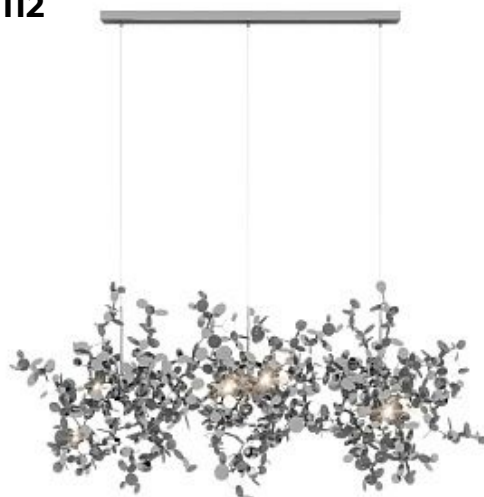

108

109

110

111

112

109.

**Подвесные светильники  
Artichoke Artichoke**

Код: 10156/800 Silver

[Открыть на сайте](#)

110.

**Подвесной светильник Spark  
Spark**

Код: 10101/4 Chrome

[Открыть на сайте](#)

111.

**Подвесной светильник Hexagon  
Hexagon**

Код: LOFT2566-C