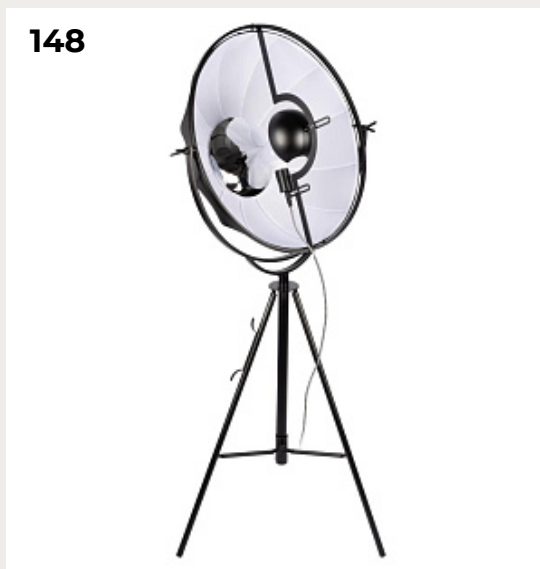

145

146

145.

Подвесной светильник Ring Ring

Код: 10016XXL

[Открыть на сайте](#)

146.

Настольная лампа Zenith Zenith

Код: 10210T Black

[Открыть на сайте](#)

147.

Потолочный светильник Mike Mike

Код: 10170

[Открыть на сайте](#)

148.

Торшер Studio Studio

Код: 10301/М

[Открыть на сайте](#)

147

148