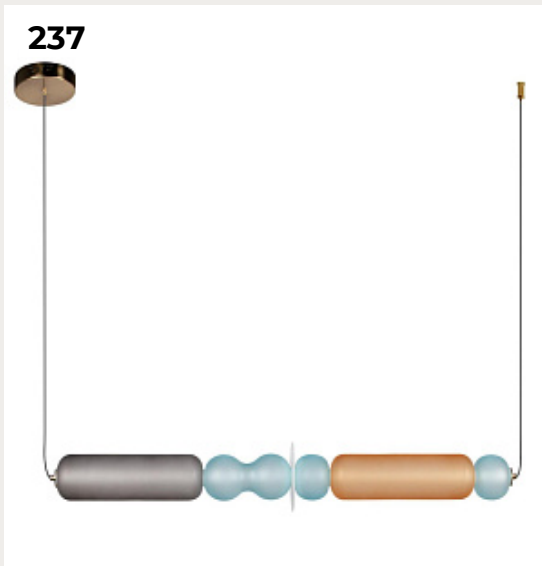

**Настольная лампа Ruby Ruby**

Код: 10267T/S

[Открыть на сайте](#)

236.

**Подвесной светильник Dolomite Dolomite**

Код: 10249/A

[Открыть на сайте](#)

237.

**Подвесной светильник Lollipop  
Lollipop**

Код: 10239P/I

[Открыть на сайте](#)

238.

**Настенный светильник Rays  
Rays**

Код: 10053BK

[Открыть на сайте](#)

239.