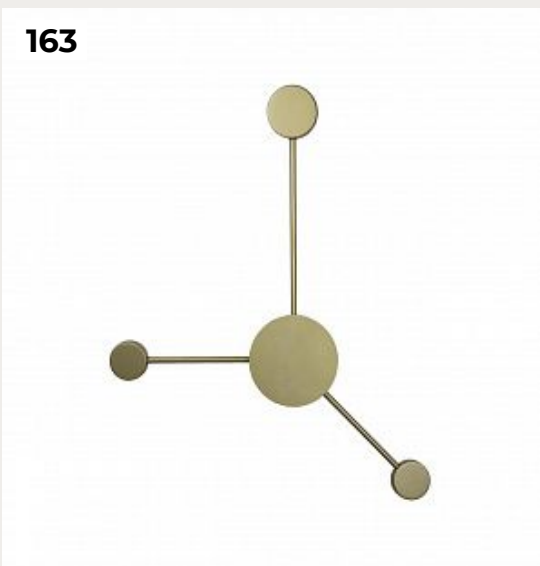

[Открыть на сайте](#)

161

162

163

164

161.

**Подвесной светильник Titanium Titanium**

Код: 10243M Dark grey