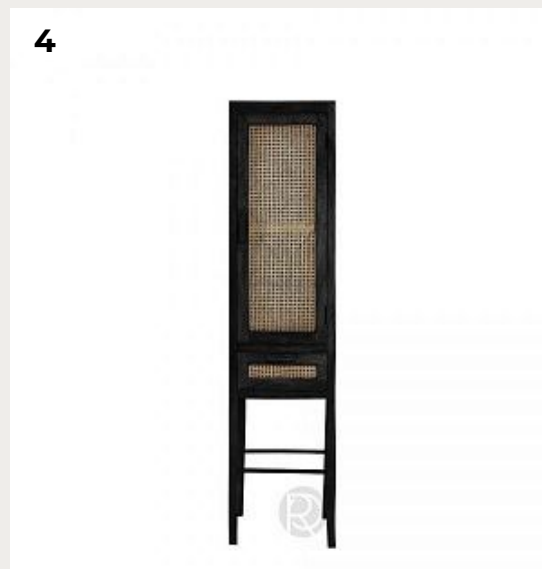

РОМАТТИ

ДИЗАЙНЕРСКИЕ ШКАФЫ И ГАРДЕРОБНЫЕ

2025

1.

ZEPITA by Light & Living

Код: OPN3546

[Открыть на сайте](#)

2.