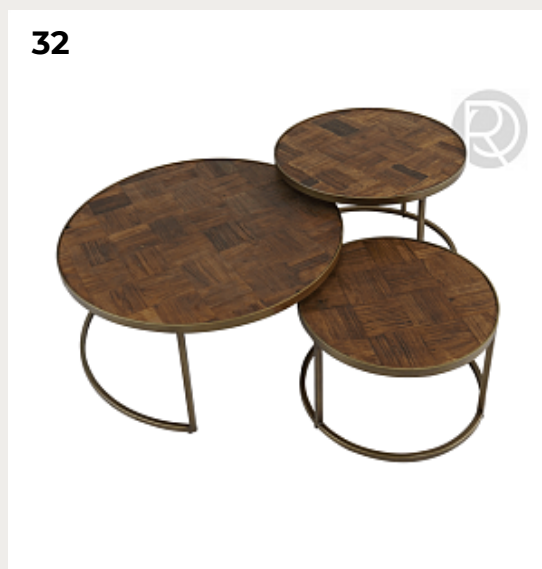

29

30

31

32

29.

SIXTY TWO by Gubi

Код: OSP5111

[Открыть на сайте](#)

30.

BELLESA by Romatti

Код: SP11114

[Открыть на сайте](#)

31.

Стол Arki-Table by Pedrali

Код: ARK139X139/ne (15 вариантов)

[Открыть на сайте](#)

32.

CAMA by Romatti

Код: SZ11117

[Открыть на сайте](#)