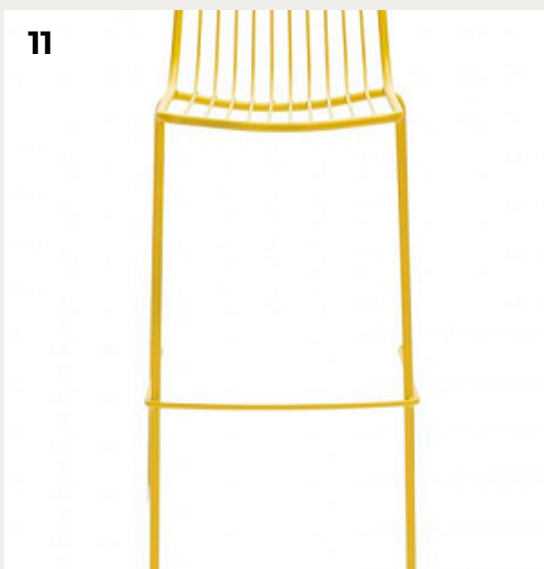

Код: 2806/an (7 вариантов)

[Открыть на сайте](#)

3.

Стул Laja by Pedrali

Код: 880/gi (3 варианта)

[Открыть на сайте](#)

4.

Барный стул Volt by Pedrali

Код: 678/go (10 вариантов)

[Открыть на сайте](#)

5.

Барный стул Babila by Pedrali

Код: 2706/an (10 вариантов)

[Открыть на сайте](#)

6.

Стул Joi by Pedrali

Код: 870/ve (3 варианта)

[Открыть на сайте](#)

7.

Детский стул Snow Junior by Pedrali

Код: 303/ra (4 варианта)

[Открыть на сайте](#)

8.

Барный стул Jazz by Pedrali

Код: 3718/2 (4 варианта)

[Открыть на сайте](#)

9.

Барный стул Young by Pedrali

Код: 428/w (2 варианта)

[Открыть на сайте](#)

10.

Стул Log by Pedrali