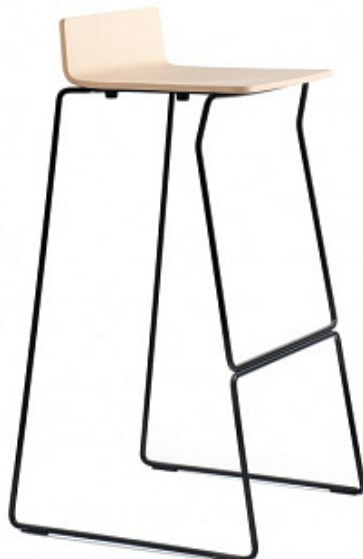

25.

Стул Ice by Pedrali

Код: 800/ar (3 варианта)

[Открыть на сайте](#)

26.

Барный стул Osaka by Pedrali

Код: 5717/fr (2 варианта)

[Открыть на сайте](#)