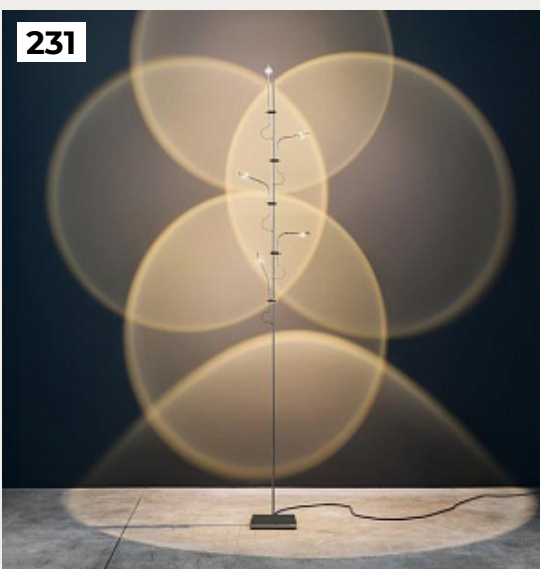

229.

MORE by Catellani & Smith Lights

Код: OT5199 (6 вариантов)

[Открыть на сайте](#)

230.

NUCE by ITALAMP

Код: OT5237 (3 варианта)

[Открыть на сайте](#)

231.

WA WA by Catellani & Smith Lights

Код: OT5199

[Открыть на сайте](#)

232.

MISSE by Romatti

Код: 83013/300

[Открыть на сайте](#)