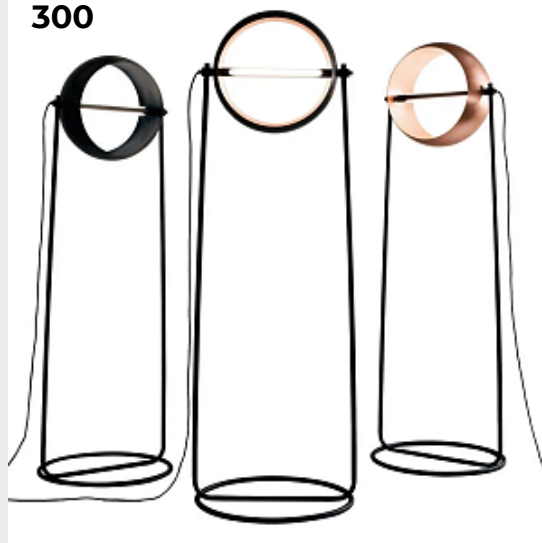

297

298

299

300

297.

SINGAPOUR XS by Market Set

Код: OT5273 (2 варианта)

[Открыть на сайте](#)