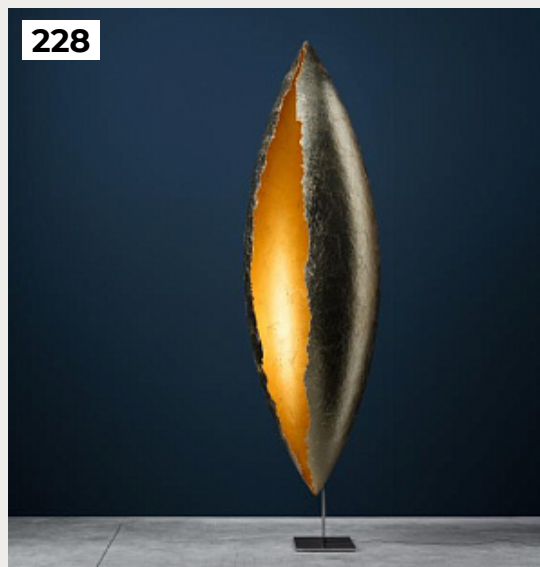

222

223

224

221.

GRASIL by AYTM

Код: OT5226

[Открыть на сайте](#)

222.

KOKONG by Romatti

Код: T5211

[Открыть на сайте](#)

223.

POWERPOT by Romatti

Код: 10150629001

[Открыть на сайте](#)

224.

ARPER by Romatti

Код: SL1006.405.01

[Открыть на сайте](#)

225.

VI.F by Catellani & Smith Lights

Код: OT5188 (2 варианта)

[Открыть на сайте](#)

226.