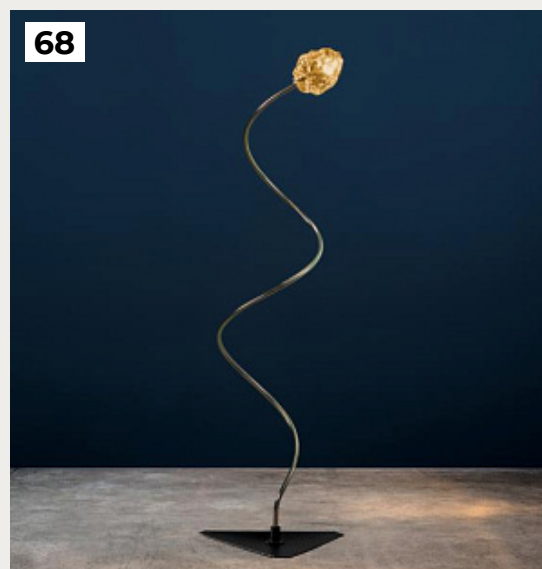

SORRY GIOTTO by Catellani & Smith Lights

Код: OT5215

[Открыть на сайте](#)

66.

HOOP by Romatti

Код: T150524 (2 варианта)

[Открыть на сайте](#)

67.

UAU F LED by Catellani & Smith Lights

Код: OT5193

[Открыть на сайте](#)

68.

MORE by Catellani & Smith Lights

Код: OT5199 (6 вариантов)

[Открыть на сайте](#)

69