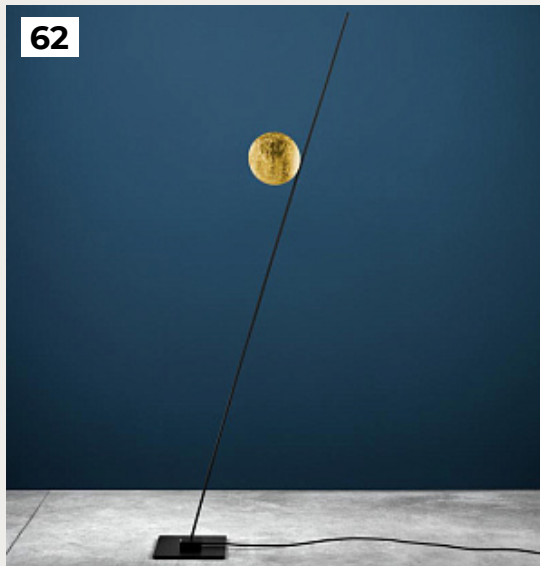

61

62

61.

TRACER TWISTED by Romatti

Код: T85092-1F (2 варианта)

[Открыть на сайте](#)

62.

LEDERAM CIRCLE by Catellani & Smith Lights

Код: OT5216 (8 вариантов)

[Открыть на сайте](#)

63.

Напольный светильник TOLOMEO LETTURA by Artemide

Код: A013900

[Открыть на сайте](#)

64.

TURRCIU by Catellani & Smith Lights

Код: OT5219 (2 варианта)

[Открыть на сайте](#)

63

64