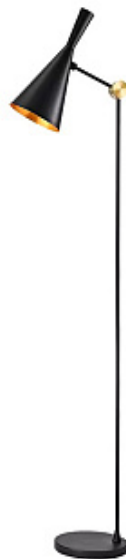

**РОМАТИ**

**ТОРШЕРЫ В ВИДЕ ПРОЖЕКТОРА**

1.

**UTSIDEN by Romatti**

Код: M-1062F/ВК

[Открыть на сайте](#)

2.

**FULL MOON by Romatti**

10.

**Торшер RUZTO by Romatti**

Код: SL305.505.03

[Открыть на сайте](#)

11.

**ALFRED by KARMAN**

Код: OT5113 (2 варианта)

[Открыть на сайте](#)

12.

**ARIGATO DUO by Grupa**

Код: OT1522

[Открыть на сайте](#)

11

12

13

14

15

16

13.

**Торшер RUZTO by Romatti**

Код: SL305.405.03

[Открыть на сайте](#)

14.

**HORN by Romatti**