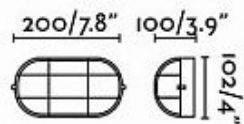

**Уличный настенный светильник
Bracket dark grey 72272**

Код: 72272

[Открыть на сайте](#)

180.

**Уличный настенный светильник
Muffin dark grey 74432+74429**

Код: 74432+74429

[Открыть на сайте](#)

181