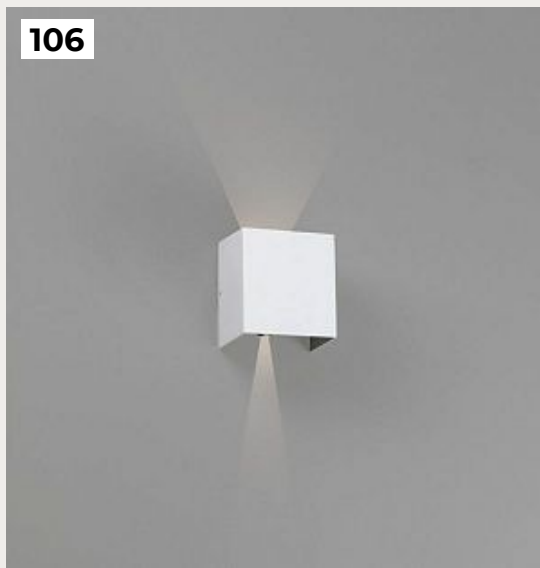

**Уличный настенный светильник
Derby black 72001**

Код: 72001

[Открыть на сайте](#)

105

106

105.

**Уличный настенный светильник
Tasana dark grey 71048**

Код: 71048