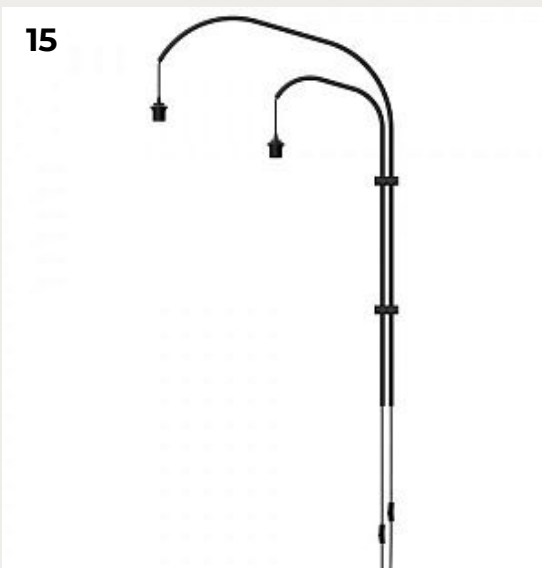

11.

**Потолочная чаша на 3 плафона  
Cannonball White**

Код: 4090

[Открыть на сайте](#)

12.

**Подставка Tripod Table белый**

Код: 4021

[Открыть на сайте](#)

13

14

15

16

13.

**Основание для бра double white (Д-77,7, В-123см) D1,5 текстильный провод с вилкой**

Код: 4130

[Открыть на сайте](#)