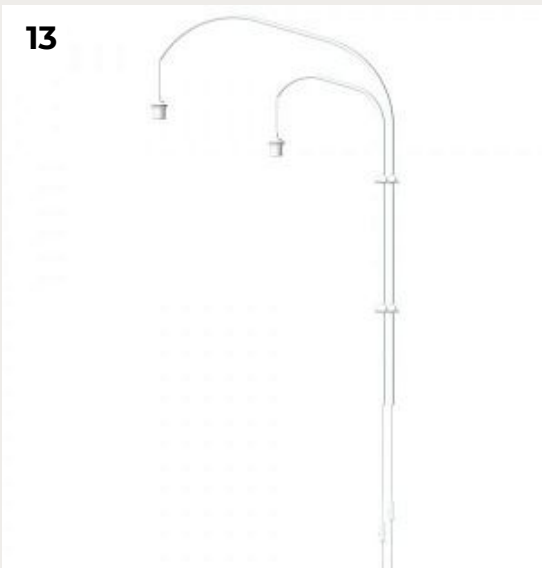

11.

**Потолочная чаша на 3 плафона  
Cannonball White**

Код: 4090

[Открыть на сайте](#)

12.

**Подставка Tripod Table белый**

Код: 4021

[Открыть на сайте](#)

13

14

15

16

13.

**Основание для бра double white (Д-77,7, В-123см) D1,5 текстильный провод с вилкой**

Код: 4130

[Открыть на сайте](#)