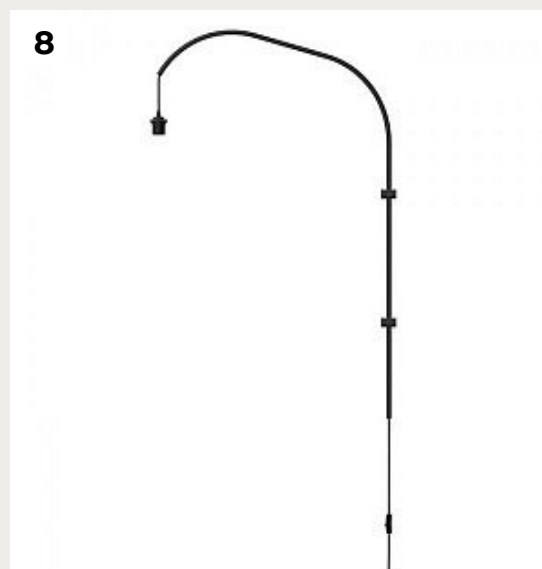

**РОММАТТИ**

**УНИВЕРСАЛЬНОЕ КРЕПЛЕНИЕ**

2024

1.  
**Основание для бра Мини Willow  
Mini wall hanger white H 50 cm**

Код: 4150

[Открыть на сайте](#)

2.  
**Подставка Tripod белый**

Код: 4015

[Открыть на сайте](#)

3.  
**Основание для бра Мини Willow  
Mini wall hanger black H 50 cm**

Код: 4151

[Открыть на сайте](#)

4.  
**Потолочная чаша на 3 плафона  
Cannonball Black**

Код: 4092

[Открыть на сайте](#)

13

14

15

16

13.

**Основание для бра double white (Д-77,7, В-123см) D1,5 текстильный провод с вилкой**

Код: 4130

[Открыть на сайте](#)