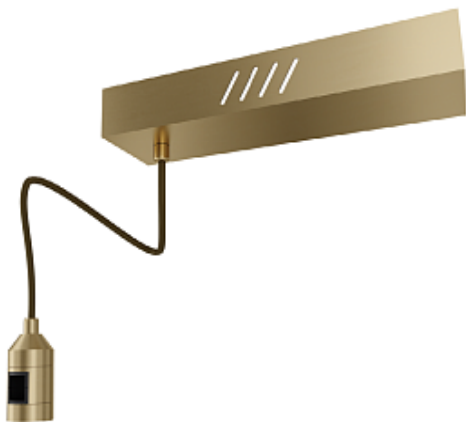

33

34

35

36

33.

WERDENA by Romatti

Код: PK1111 (6 вариантов)

[Открыть на сайте](#)

34.

POLTEN by Romatti

Код: PK1119 (6 вариантов)

[Открыть на сайте](#)

35.

AEDIR by Romatti

Код: PK1121 (6 вариантов)

[Открыть на сайте](#)

36.

SORONTO by Romatti

Код: PK1122 (2 варианта)

[Открыть на сайте](#)