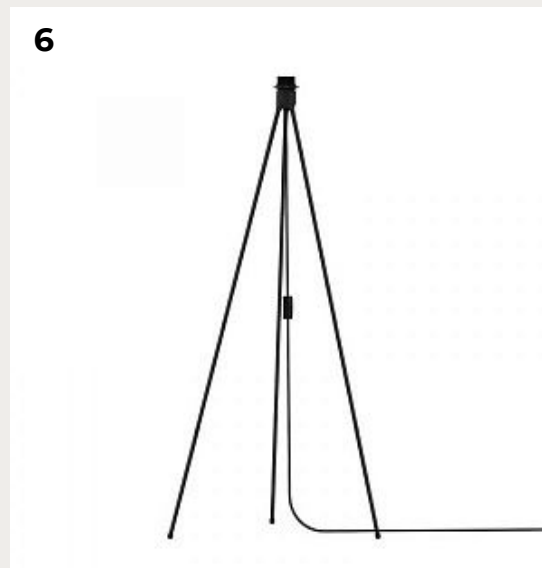

**РОММАТТИ**

**УНИВЕРСАЛЬНОЕ КРЕПЛЕНИЕ**

2024

1.  
**Основание для бра Мини Willow  
Mini wall hanger white H 50 cm**

Код: 4150

[Открыть на сайте](#)

2.  
**Подставка Tripod белый**

Код: 4015

[Открыть на сайте](#)

3.  
**Основание для бра Мини Willow  
Mini wall hanger black H 50 cm**

Код: 4151

[Открыть на сайте](#)

4.  
**Потолочная чаша на 3 плафона  
Cannonball Black**

Код: 4092

[Открыть на сайте](#)

5.

**Кластер 2 Cannonball черный  
E27-15W LED, длина провода 2,5м,  
для всех Umage ламп**

Код: 4091

[Открыть на сайте](#)

6.

**Подставка Tripod чёрный**

Код: 4016

[Открыть на сайте](#)

13

14

15

16

13.

**Основание для бра double white (Д-77,7, В-123см) D1,5 текстильный провод с вилкой**

Код: 4130

[Открыть на сайте](#)