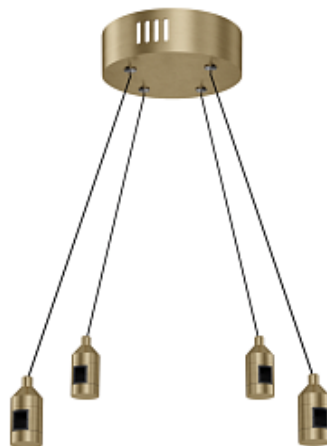

29.

30.

31.

32.

29.

JUKES by Romatti

Код: PK1127 (2 варианта)

[Открыть на сайте](#)

30.

YELDI by Romatti

Код: PK1115 (2 варианта)

[Открыть на сайте](#)

31.

UNION by Romatti

Код: PK1116 (2 варианта)

[Открыть на сайте](#)

32.

HURS by Romatti

Код: PK1126 (2 варианта)

[Открыть на сайте](#)