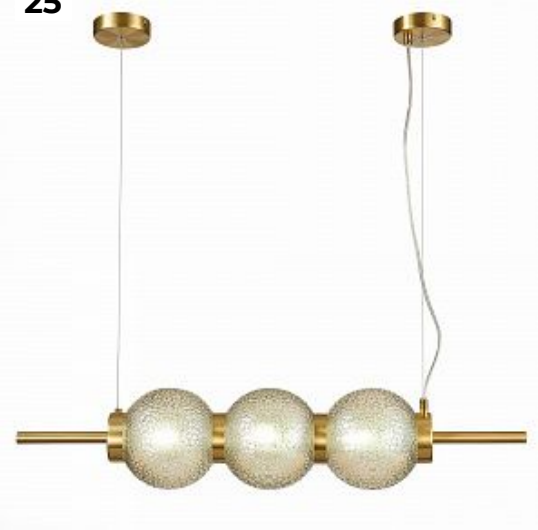

[Открыть на сайте](#)

22.

**Подвесной светильник AMTER by
Romatti**

Код: FR5099PL-L21CH

[Открыть на сайте](#)

23.

**Подвесной светильник COSTIL by
Romatti**

Код: SL6106.103.45

[Открыть на сайте](#)

24.

**Подвесной светильник Aura by
Petite Friture**

Код: L0550203 (4 варианта)

[Открыть на сайте](#)

23

24

25

26

25.

Подвесной светильник MENA by Romatti

Код: SL1155.313.03

[Открыть на сайте](#)

26.

Подвесной светильник LICO by Romatti

Код: SL1164.323.01