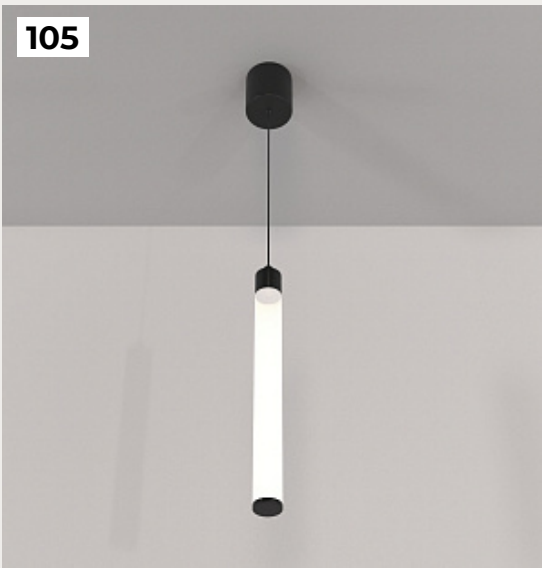

**Подвесной светильник Ray
Pendant**

Код: P022PL-L20W3K

[Открыть на сайте](#)

103

104

105

106

107