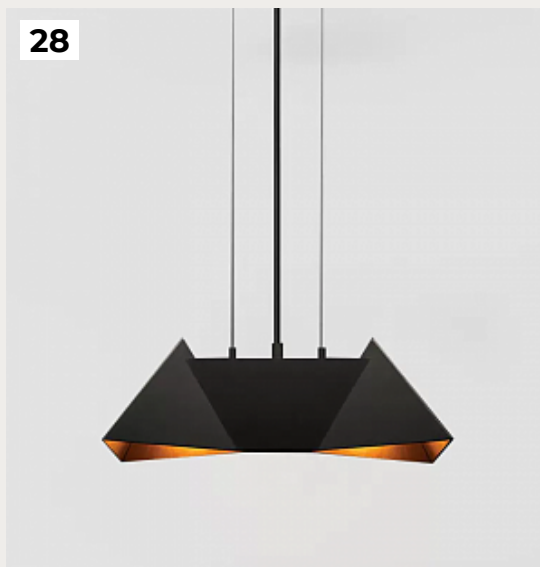

[Открыть на сайте](#)

24.

**Подвесной светильник Aura by
Petite Friture**

Код: L0550203 (4 варианта)

[Открыть на сайте](#)

23

24

25

26

25.

Подвесной светильник MENA by Romatti

Код: SL1155.313.03

[Открыть на сайте](#)

26.

Подвесной светильник LICO by Romatti

Код: SL1164.323.01

[Открыть на сайте](#)

27

28

27.

Подвесной светильник MANTISE by Romatti

Код: SL6104.203.09

[Открыть на сайте](#)

28.