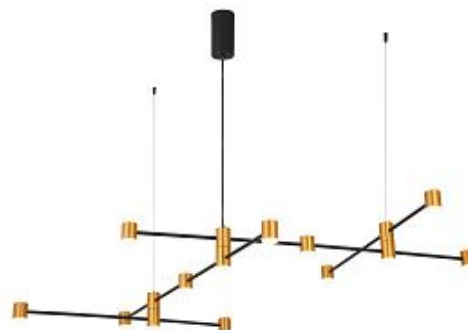

65

66

65.

BANDE by Romatti

Код: 8655P (2 варианта)

[Открыть на сайте](#)

66.

Подвесной светильник LETIA by Romatti

Код: SL1103.113.08

[Открыть на сайте](#)

67.

Подвесной светильник BATTI by Romatti

Код: SL1142.403.06

[Открыть на сайте](#)

68.

Подвесной светильник АСНІТА by Romatti

Код: SL1596.423.22

[Открыть на сайте](#)

67

68