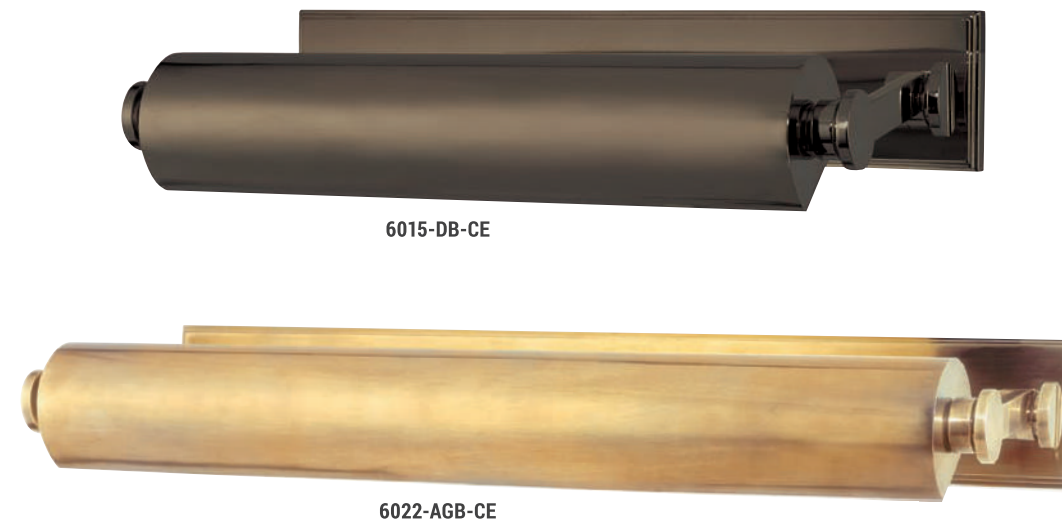

MERRICK

6015-DB-CE

6022-AGB-CE

ITEM	DIMENSIONS	BACKPLATE	BULBS
6015-AGB-CE 6015-DB-CE	mm: W 445 | H 89 | max E 222	mm: W 445 | H 83	2 x E27 not included | max. 25 watt Type "T" | Suggested BLB-4W-T10-5.5-CE
6022-AGB-CE 6022-DB-CE	mm: W 622 | H 89 | max E 222	mm: W 622 | H 89	3x E27 not included | max. 25 watt Type "T" | Suggested BLB-4W-T10-5.5-CE