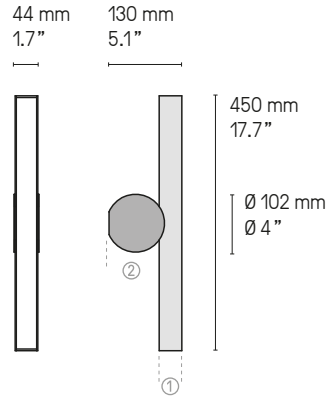

Appliques – Wall lights Calé(e)

VH

VV

VF

**US Version
fitted plate to cover outlet power box**

Les appliques Calé(e)s ne sont pas réglables. Ce sont 3 modèles différents.
Retrouvez les variantes salle de bain (IP44) de ces modèles p.158
Calé(e) wall lights are not mobile. These are 3 different fixed models.
You will find the bathroom variants (IP44) of these designs p.158

Spot XL