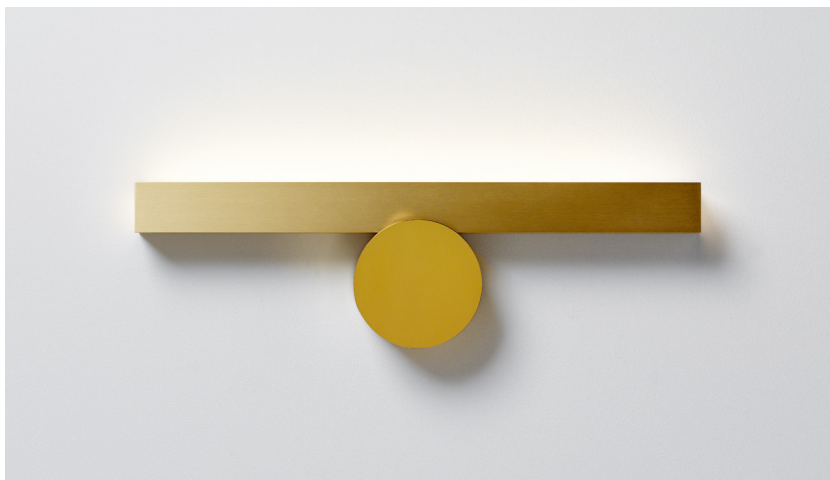

Calé(e) V1, V2, V3 & V4 SB/SG

Finitions Finishes

① + ②

Suspensions, lampes de table, lampadaires – Pendants, table and floor lamps

 Laiton satiné SB Satin brass	 Graphite satiné SG Satin graphite	 Nickel satiné SN Satin nickel	 Cuivre satiné SC Satin copper
-------------------------------------------------------------------------------------------------------------------	------------------------------------------------------------------------------------------------------------------------	--------------------------------------------------------------------------------------------------------------------	----------------------------------------------------------------------------------------------------------------------

Appliques – Wall mounted lights

 Laiton satiné SB Satin brass	 Graphite satiné SG Satin graphite	 Nickel satiné SN Satin nickel	 Cuivre satiné SC Satin copper
-------------------------------------------------------------------------------------------------------------------	------------------------------------------------------------------------------------------------------------------------	--------------------------------------------------------------------------------------------------------------------	----------------------------------------------------------------------------------------------------------------------

Les appliques Calé(e)s ne sont pas réglables. Ce sont 3 modèles différents.
Retrouvez les variantes salle de bain (IP44) de ces modèles p.158
Calé(e) wall lights are not mobile. These are 3 different fixed models.
You will find the bathroom variants (IP44) of these designs p.158

Spot XL

Spot Calé(e) XL SB/SG

Applique – Wall light Calé(e) VF SB/SG

© Bureau Gimbert Comy

Applique – Wall light Calé(e) VV SG/SB

Applique – Wall light Calé(e) VH SB/PB

Lampe de tables – Table lamps **Calé(e)**