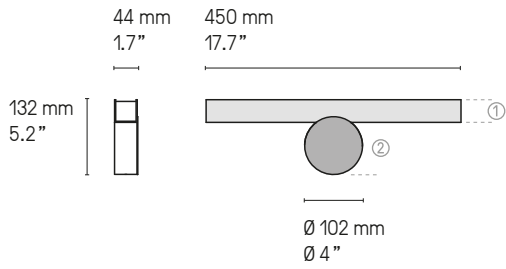

Appliques – Wall lights Calé(e)

VH