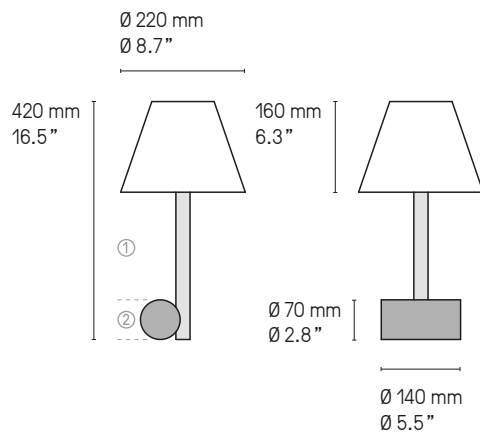

Lampe de tables – Table lamps **Calé(e)**

XL

XS