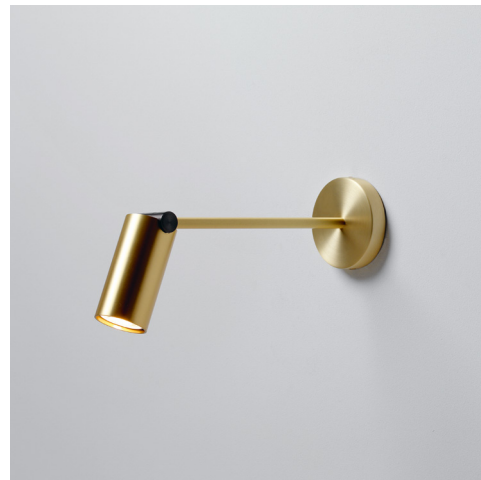

Les appliques Calé(e)s ne sont pas réglables. Ce sont 3 modèles différents.
Retrouvez les variantes salle de bain (IP44) de ces modèles p.158
Calé(e) wall lights are not mobile. These are 3 different fixed models.
You will find the bathroom variants (IP44) of these designs p.158

Spot XL

Spot Calé(e) XL SB/SG