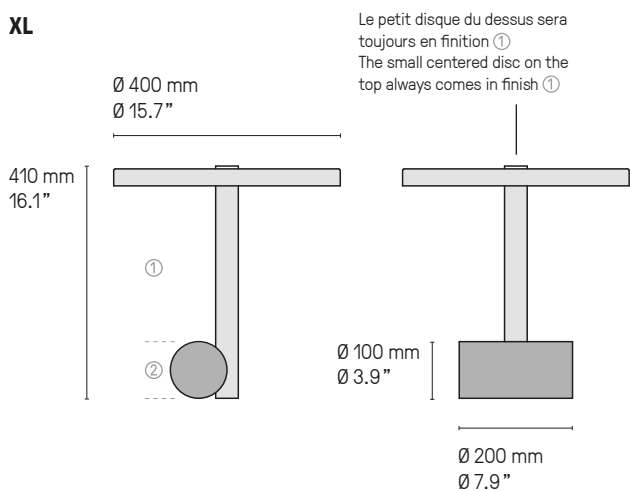

Lampe de tables – Table lamps **Calé(e)**

XL