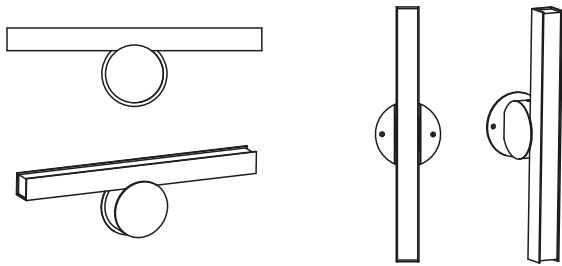

© Magalie Terzian Architecte
for Hôtel Genovese Bonifacio

Calé(e) V1, V2, V3 & V4 SB/SG

© Morgane Le Gall for Lelievre Paris

Appliques – Wall lights Calé(e)

VH

VV

VF

**US Version
fitted plate to cover outlet power box**