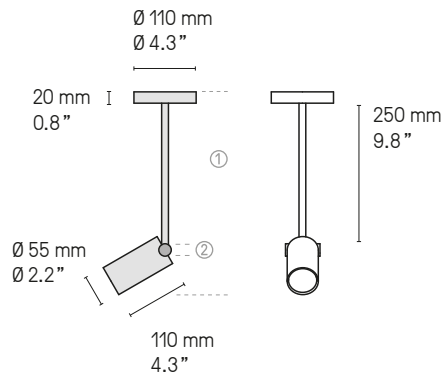

Les appliques Calé(e)s ne sont pas réglables. Ce sont 3 modèles différents.
Retrouvez les variantes salle de bain (IP44) de ces modèles p.158
Calé(e) wall lights are not mobile. These are 3 different fixed models.
You will find the bathroom variants (IP44) of these designs p.158

Spot XL

Spot Calé(e) XL SB/SG