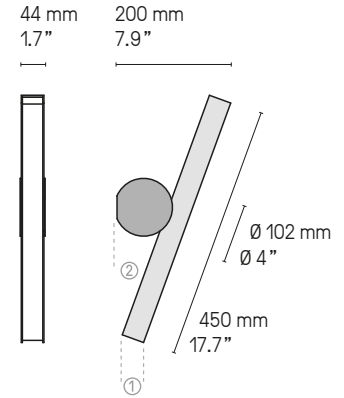

Appliques – Wall lights Calé(e)

VH

VV

VF

**US Version
fitted plate to cover outlet power box**

Les appliques Calé(e)s ne sont pas réglables. Ce sont 3 modèles différents.
Retrouvez les variantes salle de bain (IP44) de ces modèles p.158
Calé(e) wall lights are not mobile. These are 3 different fixed models.
You will find the bathroom variants (IP44) of these designs p.158

Spot XL